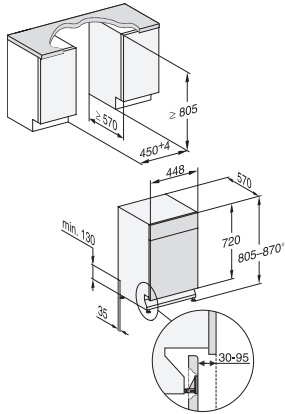

G 5740 SCU SL

Lave-vaisselle encastrable 45 cm

pour un séchage optimal grâce au séchage AutoOpen.

Code EAN: 4002516604440 / Numéro de matériel: 12142740 /
Ancien Numéro de matériel: 21574037D

Options de lavage	
Court	•
IntenseZone	•
Programme Express	•
Extra propre	•
Séchage +	•
Aménagement des paniers	
Rangement des couverts	Tiroir 3D MultiFlex 45
Aménagement des paniers	ExtraComfort 45 cm
Nombre de couverts	9
Sécurité	
Système AquaSécurité	•
Sécurité enfants	•
Caractéristiques techniques	
Largeur minimale de la niche en mm	450
Largeur maximale de la niche en mm	450
Hauteur minimale de la niche en mm	805
Hauteur maximale de la niche en mm	870
Profondeur de la niche en mm	570
Largeur des appareils en mm	448
Hauteur de l'appareil en mm	805
Profondeur de l'appareil en mm	570
Profondeur de l'appareil porte ouverte en cm	116,5
Poids net en kg	41,6
Puissance totale de raccordement en kW	2,00
Tension en V	230
Protection par fusible en A	10
Nombre de phases	1
Norme de fréquence électrique	50
Longueur du tuyau d'arrivée d'eau en cm	1,50
Longueur du tuyau d'évacuation d'eau en cm	1,50
Longueur du câble d'alimentation électrique en m	1,70
Langues affichage dispo.	
Langues d'affichage disponibles avec MultiLingua	deutsch, english, español, français, italiano, nederlands, português, türkçe
Accessoires fournis	
1 x paquet d'UltraTabs (20 pièces)	•
Bon d'achat pour 1 x paquet d'UltraTabs (20 pièces) ou neuf paquets à un prix spécial	•

G 5740 SCU SL

Lave-vaisselle encastrable 45 cm

pour un séchage optimal grâce au séchage AutoOpen.

G7000, built under, dishwasher, 45cm (installation drawing)

G7000, built under, dishwasher, 45cm (installation drawing)