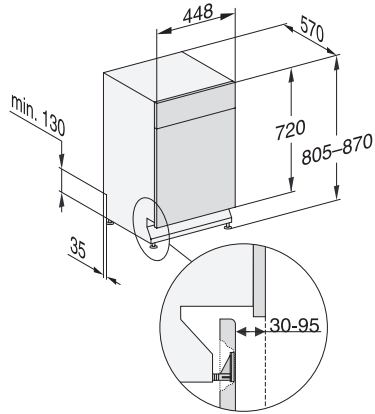

G 5740 SCU SL

Lave-vaisselle encastrable 45 cm

pour un séchage optimal grâce au séchage AutoOpen.

Code EAN: 4002516604440 / Numéro de matériel: 12142740 /
Ancien Numéro de matériel: 21574037D

Options de lavage	
Court	•
IntenseZone	•
Programme Express	•
Extra propre	•
Séchage +	•
Aménagement des paniers	
Rangement des couverts	Tiroir 3D MultiFlex 45
Aménagement des paniers	ExtraComfort 45 cm
Nombre de couverts	9
Sécurité	
Système AquaSécurité	•
Sécurité enfants	•
Caractéristiques techniques	
Largeur minimale de la niche en mm	450
Largeur maximale de la niche en mm	450
Hauteur minimale de la niche en mm	805
Hauteur maximale de la niche en mm	870
Profondeur de la niche en mm	570
Largeur des appareils en mm	448
Hauteur de l'appareil en mm	805
Profondeur de l'appareil en mm	570
Profondeur de l'appareil porte ouverte en cm	116,5
Poids net en kg	41,6
Puissance totale de raccordement en kW	2,00
Tension en V	230
Protection par fusible en A	10
Nombre de phases	1
Norme de fréquence électrique	50
Longueur du tuyau d'arrivée d'eau en cm	1,50
Longueur du tuyau d'évacuation d'eau en cm	1,50
Longueur du câble d'alimentation électrique en m	1,70
Langues affichage dispo.	
Langues d'affichage disponibles avec MultiLingua	deutsch, english, español, français, italiano, nederlands, português, türkçe
Accessoires fournis	
1 x paquet d'UltraTabs (20 pièces)	•
Bon d'achat pour 1 x paquet d'UltraTabs (20 pièces) ou neuf paquets à un prix spécial	•

G 5740 SCU SL

Lave-vaisselle encastrable 45 cm

pour un séchage optimal grâce au séchage AutoOpen.

G7000, built under, dishwasher, 45cm (installation drawing)

G7000, built under, dishwasher, 45cm (installation drawing)