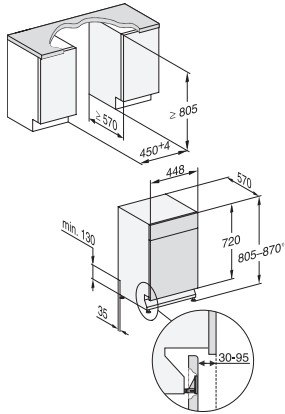

## G 5740 SCU SL

Lave-vaisselle encastrable 45 cm  
pour un séchage optimal grâce au séchage AutoOpen.

Code EAN: 4002516604433 / Numéro de matériel: 12142730 /  
Ancien Numéro de matériel: 21574036D

<b>Options de lavage</b>	
Court	•
IntenseZone	•
Programme Express	•
Extra propre	•
Séchage +	•
<b>Aménagement des paniers</b>	
Rangement des couverts	Tiroir 3D MultiFlex 45
Aménagement des paniers	ExtraComfort 45 cm
Nombre de couverts	9
<b>Sécurité</b>	
Système AquaSécurité	•
Sécurité enfants	•
<b>Caractéristiques techniques</b>	
Largeur minimale de la niche en mm	450
Largeur maximale de la niche en mm	450
Hauteur minimale de la niche en mm	805
Hauteur maximale de la niche en mm	870
Profondeur de la niche en mm	570
Largeur des appareils en mm	448
Hauteur de l'appareil en mm	805
Profondeur de l'appareil en mm	570
Profondeur de l'appareil porte ouverte en cm	116,5
Poids net en kg	40,8
Puissance totale de raccordement en kW	2,00
Tension en V	230
Protection par fusible en A	10
Nombre de phases	1
Norme de fréquence électrique	50
Longueur du tuyau d'arrivée d'eau en cm	1,50
Longueur du tuyau d'évacuation d'eau en cm	1,50
Longueur du câble d'alimentation électrique en m	1,70
<b>Langues affichage dispo.</b>	
Langues d'affichage disponibles avec MultiLingua	deutsch, english, español, français, italiano, nederlands, português, türkçe
<b>Accessoires fournis</b>	
1 x paquet d'UltraTabs (20 pièces)	•
Bon d'achat pour 1 x paquet d'UltraTabs (20 pièces) ou neuf paquets à un prix spécial	•

## G 5740 SCU SL

Lave-vaisselle encastrable 45 cm

pour un séchage optimal grâce au séchage AutoOpen.

G7000, built under, dishwasher, 45cm (installation drawing)

G7000, built under, dishwasher, 45cm (installation drawing)