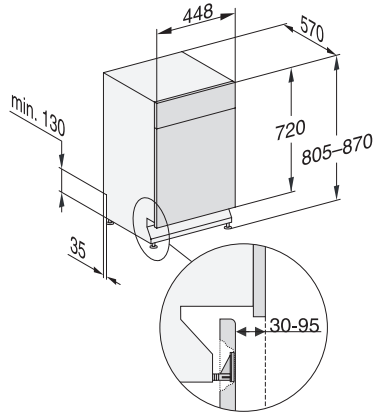

## G 5740 SCU SL

Lave-vaisselle encastrable 45 cm  
pour un séchage optimal grâce au séchage AutoOpen.

Code EAN: 4002516604433 / Numéro de matériel: 12142730 /  
Ancien Numéro de matériel: 21574036D

<b>Options de lavage</b>	
Court	•
IntenseZone	•
Programme Express	•
Extra propre	•
Séchage +	•
<b>Aménagement des paniers</b>	
Rangement des couverts	Tiroir 3D MultiFlex 45
Aménagement des paniers	ExtraComfort 45 cm
Nombre de couverts	9
<b>Sécurité</b>	
Système AquaSécurité	•
Sécurité enfants	•
<b>Caractéristiques techniques</b>	
Largeur minimale de la niche en mm	450
Largeur maximale de la niche en mm	450
Hauteur minimale de la niche en mm	805
Hauteur maximale de la niche en mm	870
Profondeur de la niche en mm	570
Largeur des appareils en mm	448
Hauteur de l'appareil en mm	805
Profondeur de l'appareil en mm	570
Profondeur de l'appareil porte ouverte en cm	116,5
Poids net en kg	40,8
Puissance totale de raccordement en kW	2,00
Tension en V	230
Protection par fusible en A	10
Nombre de phases	1
Norme de fréquence électrique	50
Longueur du tuyau d'arrivée d'eau en cm	1,50
Longueur du tuyau d'évacuation d'eau en cm	1,50
Longueur du câble d'alimentation électrique en m	1,70
<b>Langues affichage dispo.</b>	
Langues d'affichage disponibles avec MultiLingua	deutsch, english, español, français, italiano, nederlands, português, türkçe
<b>Accessoires fournis</b>	
1 x paquet d'UltraTabs (20 pièces)	•
Bon d'achat pour 1 x paquet d'UltraTabs (20 pièces) ou neuf paquets à un prix spécial	•

## G 5740 SCU SL

Lave-vaisselle encastrable 45 cm

pour un séchage optimal grâce au séchage AutoOpen.

G7000, built under, dishwasher, 45cm (installation drawing)

G7000, built under, dishwasher, 45cm (installation drawing)