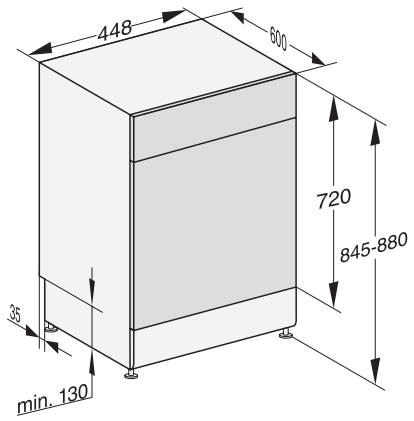

## G 5740 SC SL

Lave-vaisselle posable 45 cm  
pour un séchage optimal grâce au séchage AutoOpen.

Code EAN: 4002516604426 / Numéro de matériel: 12142720 /  
Ancien Numéro de matériel: 21574016D

<b>Options de lavage</b>	
Court	•
IntenseZone	•
Programme Express	•
Extra propre	•
Séchage +	•
<b>Aménagement des paniers</b>	
Rangement des couverts	Tiroir 3D MultiFlex 45
Aménagement des paniers	ExtraComfort 45 cm
Nombre de couverts	9
<b>Sécurité</b>	
Système AquaSécurité	•
Sécurité enfants	•
<b>Caractéristiques techniques</b>	
Largeur minimale de la niche en mm	450
Largeur maximale de la niche en mm	450
Hauteur minimale de la niche en mm	845
Hauteur maximale de la niche en mm	880
Profondeur de la niche en mm	600
Largeur des appareils en mm	448
Hauteur de l'appareil en mm	845
Profondeur de l'appareil en mm	600
Profondeur de l'appareil porte ouverte en cm	119,5
Poids net en kg	48,4
Puissance totale de raccordement en kW	2,00
Tension en V	230
Protection par fusible en A	10
Nombre de phases	1
Norme de fréquence électrique	50
Longueur du tuyau d'arrivée d'eau en cm	1,50
Longueur du tuyau d'évacuation d'eau en cm	1,50
Longueur du câble d'alimentation électrique en m	1,70
<b>Langues affichage dispo.</b>	
Langues d'affichage disponibles avec MultiLingua	deutsch, english, español, français, italiano, nederlands, português, türkçe
<b>Accessoires fournis</b>	
1 x paquet d'UltraTabs (20 pièces)	•
Bon d'achat pour 1 x paquet d'UltraTabs (20 pièces) ou neuf paquets à un prix spécial	•

G 5740 SC SL

Lave-vaisselle posable 45 cm  
pour un séchage optimal grâce au séchage AutoOpen.

G7000, free standing dishwasher, 45cm (installation drawing)