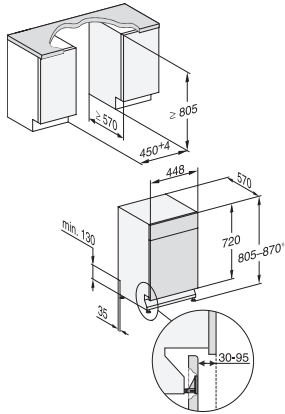

Largeur maximale de la niche en mm

450

Hauteur minimale de la niche en mm

805

Hauteur maximale de la niche en mm

870

Profondeur de la niche en mm

570

Largeur des appareils en mm

448

Hauteur de l'appareil en mm

805

Profondeur de l'appareil en mm

570

Profondeur de l'appareil porte ouverte en cm

116,5

Longueur du câble d'alimentation électrique en m

1,70

Accessoires fournis

1 x paquet d'UltraTabs (20 pièces)

•

Bon d'achat pour 1 x paquet d'UltraTabs (20 pièces) ou
neuf paquets à un prix spécial

•

G 5540 SCU SL Active
Lave-vaisselle encastrable 45 cm
la qualité éprouvée Miele à un premier prix avantageux.

G7000, built under, dishwasher, 45cm (installation drawing)

G7000, built under, dishwasher, 45cm (installation drawing)