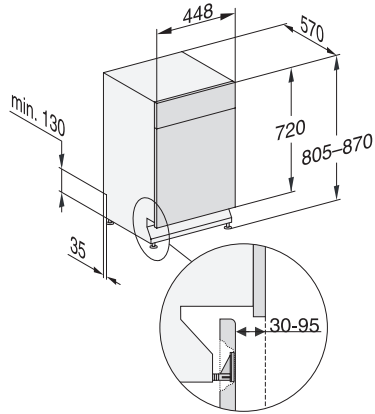

Largeur maximale de la niche en mm

450

Hauteur minimale de la niche en mm

805

Hauteur maximale de la niche en mm

870

Profondeur de la niche en mm

570

Largeur des appareils en mm

448

Hauteur de l'appareil en mm

805

Profondeur de l'appareil en mm

570

Profondeur de l'appareil porte ouverte en cm

116,5

Longueur du câble d'alimentation électrique en m

1,70

Accessoires fournis

1 x paquet d'UltraTabs (20 pièces)

•

Bon d'achat pour 1 x paquet d'UltraTabs (20 pièces) ou
neuf paquets à un prix spécial

•

G 5540 SCU SL Active
Lave-vaisselle encastrable 45 cm
la qualité éprouvée Miele à un premier prix avantageux.

G7000, built under, dishwasher, 45cm (installation drawing)

G7000, built under, dishwasher, 45cm (installation drawing)