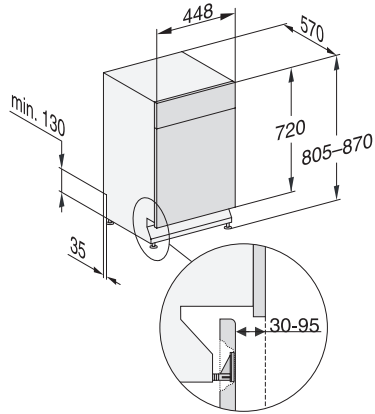

Hauteur maximale de la niche en mm 870

Profondeur de la niche en mm 570

Largeur des appareils en mm 448

Hauteur de l'appareil en mm 805

Profondeur de l'appareil en mm 570

Profondeur de l'appareil porte ouverte en cm 116,5

Poids net en kg 40,8

Puissance totale de raccordement en kW 2,00

Tension en V 230

Protection par fusible en A 10

Nombre de phases 1

Norme de fréquence électrique 50

Longueur du tuyau d'arrivée d'eau en cm 1,50

Longueur du tuyau d'évacuation d'eau en cm 1,50

Longueur du câble d'alimentation électrique en m 1,70

Accessoires fournis

1 x paquet d'UltraTabs (20 pièces) •

Bon d'achat pour 1 x paquet d'UltraTabs (20 pièces) ou
neuf paquets à un prix spécial •

G 5540 SCU SL Active
Lave-vaisselle encastrable 45 cm
la qualité éprouvée Miele à un premier prix avantageux.

G7000, built under, dishwasher, 45cm (installation drawing)

G7000, built under, dishwasher, 45cm (installation drawing)