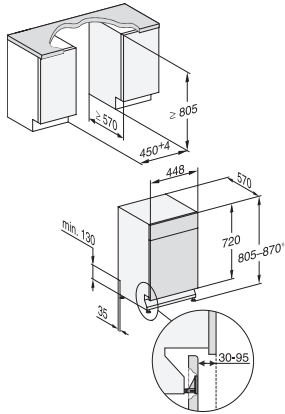

Hauteur maximale de la niche en mm 870

Profondeur de la niche en mm 570

Largeur des appareils en mm 448

Hauteur de l'appareil en mm 805

Profondeur de l'appareil en mm 570

Profondeur de l'appareil porte ouverte en cm 116,5

Poids net en kg 40,8

Puissance totale de raccordement en kW 2,00

Tension en V 230

Protection par fusible en A 10

Nombre de phases 1

Norme de fréquence électrique 50

Longueur du tuyau d'arrivée d'eau en cm 1,50

Longueur du tuyau d'évacuation d'eau en cm 1,50

Longueur du câble d'alimentation électrique en m 1,70

Accessoires fournis

1 x paquet d'UltraTabs (20 pièces) •

Bon d'achat pour 1 x paquet d'UltraTabs (20 pièces) ou
neuf paquets à un prix spécial •

G 5540 SCU SL Active
Lave-vaisselle encastrable 45 cm
la qualité éprouvée Miele à un premier prix avantageux.

G7000, built under, dishwasher, 45cm (installation drawing)

G7000, built under, dishwasher, 45cm (installation drawing)