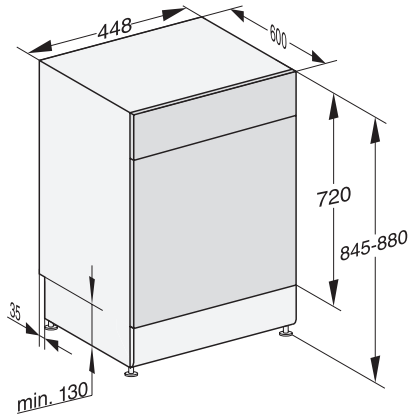

Sécurité

Système AquaSécurité •

Sécurité enfants •

Caractéristiques techniques

Largeur minimale de la niche en mm 450

Largeur maximale de la niche en mm 450

Hauteur minimale de la niche en mm 845

Hauteur maximale de la niche en mm 880

Profondeur de la niche en mm 600

Largeur des appareils en mm 448

Hauteur de l'appareil en mm 845

Profondeur de l'appareil en mm 600

Profondeur de l'appareil porte ouverte en cm 119,5

Poids net en kg 47,6

Puissance totale de raccordement en kW 2,00

G7000, free standing dishwasher, 45cm (installation drawing)