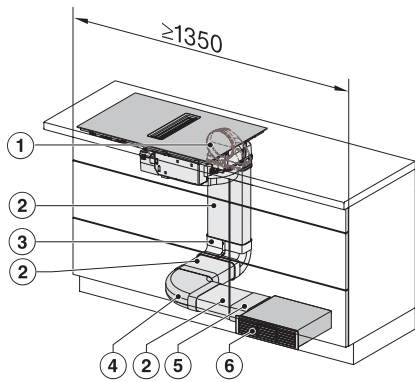

KMDA7272FL/FR, KMDA7473FL/FR – Installation variant 1 Basis -drawing

KMDA7272FL/FR, KMDA7473FL/FR – Installation variant 4 Circulating air - drawing