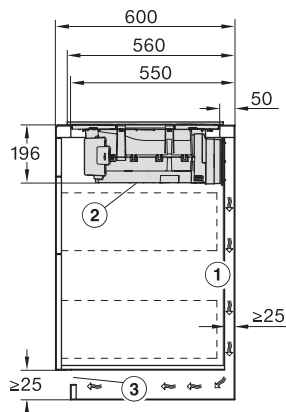

Dimension de la découpe intérieure en mm (profondeur) pour encastrement à fleur de plan 500

Poids en kg 15

Dimension de la découpe extérieure en mm (largeur) pour encastrement à fleur de plan 804

Dimension de la découpe extérieure en mm (profondeur) pour encastrement à fleur de plan 524

KMDA7272FL, KMDA7473FL – Side view flush,
Plug&Play – Installation drawing

KMDA7272FL, KMDA7473FL – Side view lying on top,
Plug&Play – Installation drawing

KMDA7272FL, KMDA7473FL – Side view flush+X,
Plug&Play – Installation drawing