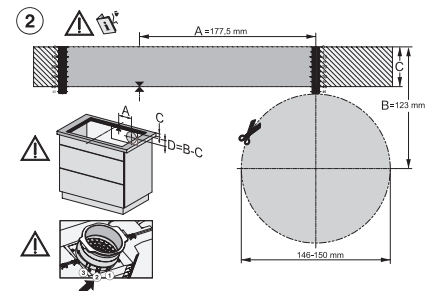

KMDA7272FL/FR, KMDA7473FL/FR – Installation variant 6 Circulating air - drawing