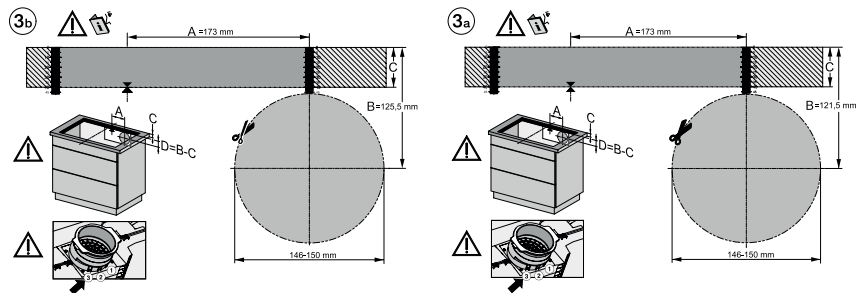

KMDA 7272 FL-U Silence

Table de cuisson à induction avec hotte intégrée
moteur Silence et quatre zones de cuisson individuelles pour le mode recyclage

KMDA7272FL, KMDA7473FL – flush installation, drilling template, Installation depth 21 cm, Installation drawing