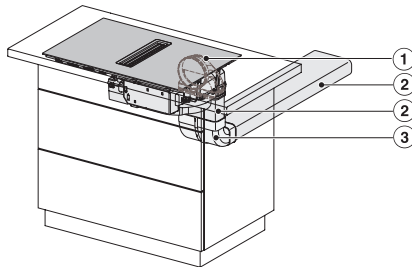

KMDA 7272 FL-U Silence

Table de cuisson à induction avec hotte intégrée

moteur Silence et quatre zones de cuisson individuelles pour le mode recyclage