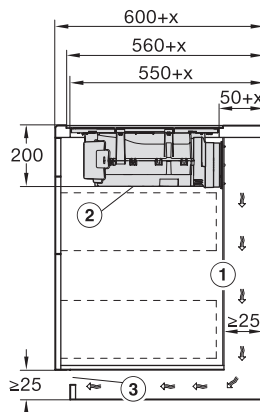

Dimension de la découpe intérieure en mm (profondeur) pour encastrement à fleur de plan 500

Poids en kg 15

Dimension de la découpe extérieure en mm (largeur) pour encastrement à fleur de plan 804

Dimension de la découpe extérieure en mm (profondeur) pour encastrement à fleur de plan 524

KMDA7272FL, KMDA7473FL – flush – Installation drawing

KMDA7272FL, KMDA7473FL – Installation drawing

KMDA7272FL/FR – Operating options

KMDA7272FL/FR, KMDA7473FL/FR, Air circulation
(Installation drawing)

KMDA7272FL/FR, KMDA7473FL/FR, Plug&Play
(Installation drawing)

KMDA7272FL, KMDA7473FL – Side view flush,
Plug&Play – Installation drawing

KMDA7272FL, KMDA7473FL – Side view lying on top,
Plug&Play – Installation drawing

KMDA7272FL, KMDA7473FL – Side view flush+X,
Plug&Play – Installation drawing