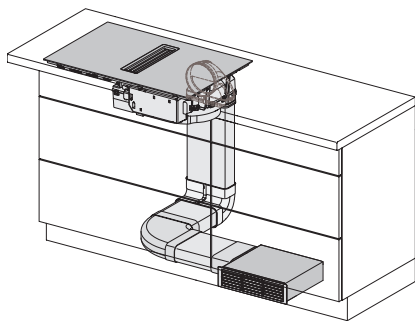

Dimension de la découpe intérieure en mm (profondeur) pour encastrement à fleur de plan 500

Poids en kg 15

Dimension de la découpe extérieure en mm (largeur) pour encastrement à fleur de plan 804

Dimension de la découpe extérieure en mm (profondeur) pour encastrement à fleur de plan 524

Adaptateur Plug&Play •

KMDA 7272 FL-U Silence

Table de cuisson à induction avec hotte intégrée
moteur Silence et quatre zones de cuisson individuelles pour le mode recyclage

	Abluftbetrieb	Geführter Umluftbetrieb	Plug&Play-Betrieb
KMDA 7272 FR-A	✓	–	–
KMDA 7272 FR-U	–	✓	✓/✓
KMDA 7272 FL-A	✓	–	–
KMDA 7272 FL-U	–	✓	✓/✓

KMDA7272FL, KMDA7473FL – flush – Installation drawing

KMDA7272FL, KMDA7473FL – Installation drawing

KMDA7272FL/FR – Operating options

KMDA7272FL/FR, KMDA7473FL/FR, Air circulation
(Installation drawing)

KMDA7272FL/FR, KMDA7473FL/FR, Plug&Play
(Installation drawing)

KMDA7272FL, KMDA7473FL – Side view flush,
Plug&Play – Installation drawing

KMDA7272FL, KMDA7473FL – Side view lying on top,
Plug&Play – Installation drawing

KMDA7272FL, KMDA7473FL – Side view flush+X,
Plug&Play – Installation drawing