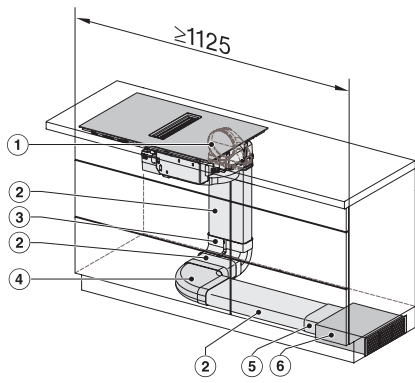

KMDA7272FL/FR, KMDA7473FL/FR – Installation variant 13 Circulating air - drawing