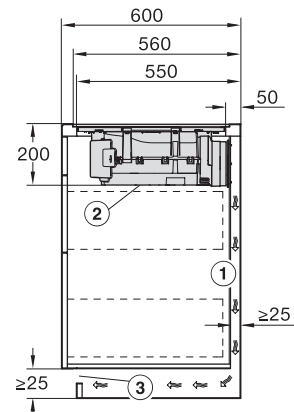

Dimension de la découpe intérieure en mm (profondeur) pour encastrement à fleur de plan 500

Poids en kg 15

Dimension de la découpe extérieure en mm (largeur) pour encastrement à fleur de plan 804

Dimension de la découpe extérieure en mm (profondeur) pour encastrement à fleur de plan 524

KMDA7272FL, KMDA7473FL – flush – Installation drawing

KMDA7272FL, KMDA7473FL – Installation drawing

KMDA7272FL/FR – Operating options

KMDA7272FL/FR, KMDA7473FL/FR, Air circulation
(Installation drawing)

KMDA7272FL/FR, KMDA7473FL/FR, Plug&Play
(Installation drawing)

KMDA7272FL, KMDA7473FL – Side view flush,
Plug&Play – Installation drawing

KMDA7272FL, KMDA7473FL – Side view lying on top,
Plug&Play – Installation drawing

KMDA7272FL, KMDA7473FL – Side view flush+X,
Plug&Play – Installation drawing