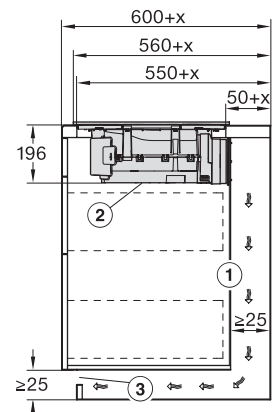

Dimension de la découpe intérieure en mm (profondeur) pour encastrement à fleur de plan 500

Poids en kg 15

Dimension de la découpe extérieure en mm (largeur) pour encastrement à fleur de plan 804

Dimension de la découpe extérieure en mm (profondeur) pour encastrement à fleur de plan 524

KMDA7272FL, KMDA7473FL – flush – Installation drawing

KMDA7272FL, KMDA7473FL – Installation drawing

KMDA7272FL/FR – Operating options

KMDA7272FL/FR, KMDA7473FL/FR, Air circulation
(Installation drawing)

KMDA7272FL/FR, KMDA7473FL/FR, Plug&Play
(Installation drawing)

KMDA7272FL, KMDA7473FL – Side view flush,
Plug&Play – Installation drawing

KMDA7272FL, KMDA7473FL – Side view lying on top,
Plug&Play – Installation drawing

KMDA7272FL, KMDA7473FL – Side view flush+X,
Plug&Play – Installation drawing