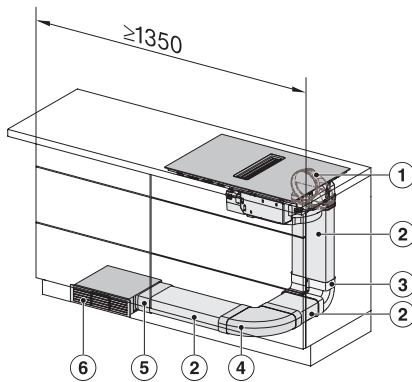

KMDA7272FL/FR, KMDA7473FL/FR – Installation variant 2 Basis - drawing

KMDA7272FL/FR, KMDA7473FL/FR – Installation variant 5 Circulating air - drawing