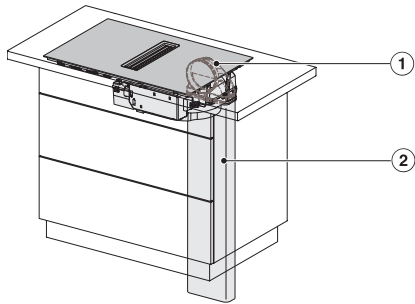

KMDA7272FL, KMDA7473FL – Side view flush,
Plug&Play – Installation drawing

KMDA7272FL, KMDA7473FL – Side view lying on top,
Plug&Play – Installation drawing

KMDA7272FL, KMDA7473FL – Side view flush+X,
Plug&Play – Installation drawing

KMDA7272FL, KMDA7473FL – Side view lying on top+X,
Plug&Play – Installation drawing

KMDA 7272 FL-U Silence

Table de cuisson à induction avec hotte intégrée

moteur Silence et quatre zones de cuisson individuelles pour le mode recyclage