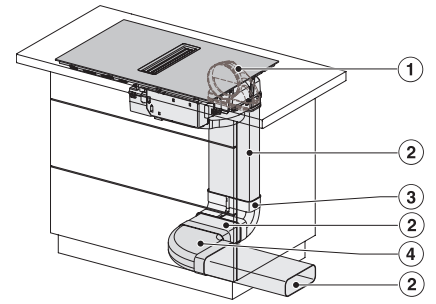

KMDA 7272 FL-U Silence

Table de cuisson à induction avec hotte intégrée

moteur Silence et quatre zones de cuisson individuelles pour le mode recyclage