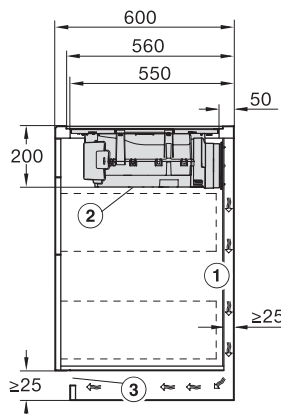

Caractéristiques techniques

Dimensions en mm (largeur)	800
Dimensions en mm (hauteur)	200
Dimensions en mm (profondeur)	520
Dimensions de la découpe en mm (largeur) pour encastrement standard	780
Dimensions de la découpe en mm (profondeur) pour encastrement standard	500
Hauteur d'encastrement avec boîtier de raccordement (mm)	200
Dimension de la découpe intérieure en mm (largeur) pour encastrement à fleur de plan	780
Dimension de la découpe intérieure en mm (profondeur) pour encastrement à fleur de plan	500
Poids en kg	15
Dimension de la découpe extérieure en mm (largeur) pour encastrement à fleur de plan	804
Dimension de la découpe extérieure en mm (profondeur) pour encastrement à fleur de plan	524
Puissance totale de raccordement en kW	7,50
Tension en V	230
Fréquence en Hz	50-60
Longueur du câble d'alimentation électrique en m	1,6
Accessoires fournis	
Câble d'alimentation	Oui

KMDA7272FL, KMDA7473FL – flush – Installation drawing

KMDA7272FL, KMDA7473FL – Installation drawing

KMDA7272FL/FR – Operating options

KMDA7272FL/FR, KMDA7473FL/FR, Exhaust air
(Installation drawing)

KMDA7272FL, KMDA7473FL – Side view flush,
Plug&Play – Installation drawing

KMDA7272FL, KMDA7473FL – Side view lying on top,
Plug&Play – Installation drawing

KMDA7272FL, KMDA7473FL – Side view flush+X,
Plug&Play – Installation drawing

KMDA7272FL, KMDA7473FL – Side view lying on top+X,
Plug&Play – Installation drawing