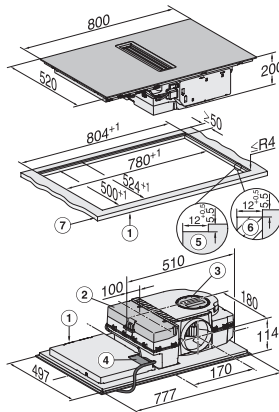

KMDA 7272 FL-A Silence

Table de cuisson à induction avec hotte intégrée
moteur Silence et quatre zones de cuisson individuelles pour l'évacuation d'air

	Abluftbetrieb	Geführter Umluftbetrieb	Plug&Play-Betrieb
KMDA 7272 FR-A	✓	–	–
KMDA 7272 FR-U	–	✓	✓/✓
KMDA 7272 FL-A	✓	–	–
KMDA 7272 FL-U	–	✓	✓/✓

KMDA7272FL, KMDA7473FL – flush – Installation drawing