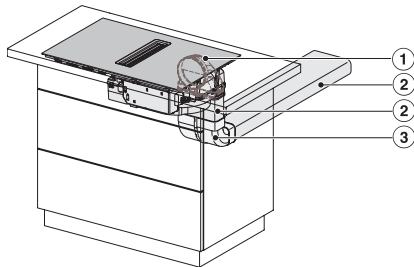

Caractéristiques techniques

Dimensions en mm (largeur)	800
Dimensions en mm (hauteur)	200
Dimensions en mm (profondeur)	520
Dimensions de la découpe en mm (largeur) pour encastrement standard	780
Dimensions de la découpe en mm (profondeur) pour encastrement standard	500
Hauteur d'encastrement avec boîtier de raccordement (mm)	200
Dimension de la découpe intérieure en mm (largeur) pour encastrement à fleur de plan	780
Dimension de la découpe intérieure en mm (profondeur) pour encastrement à fleur de plan	500
Poids en kg	15
Dimension de la découpe extérieure en mm (largeur) pour encastrement à fleur de plan	804
Dimension de la découpe extérieure en mm (profondeur) pour encastrement à fleur de plan	524
Puissance totale de raccordement en kW	7,50
Tension en V	230
Fréquence en Hz	50-60
Longueur du câble d'alimentation électrique en m	1,6
Accessoires fournis	
Câble d'alimentation	Oui

KMDA7272FL, KMDA7473FL – Side view lying on top,
Plug&Play – Installation drawing

KMDA7272FL, KMDA7473FL – Side view flush+X,
Plug&Play – Installation drawing

KMDA7272FL, KMDA7473FL – Side view lying on top+X,
Plug&Play – Installation drawing

KMDA7272FL/FR, KMDA7473FL/FR – Installation variant
1 Basis -drawing

KMDA 7272 FL-A Silence

Table de cuisson à induction avec hotte intégrée

moteur Silence et quatre zones de cuisson individuelles pour l'évacuation d'air