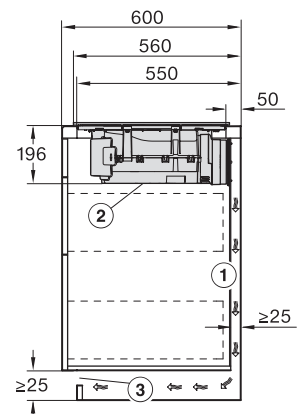

Caractéristiques techniques

Dimensions en mm (largeur)	800
Dimensions en mm (hauteur)	200
Dimensions en mm (profondeur)	520
Dimensions de la découpe en mm (largeur) pour encastrement standard	780
Dimensions de la découpe en mm (profondeur) pour encastrement standard	500
Hauteur d'encastrement avec boîtier de raccordement (mm)	200
Dimension de la découpe intérieure en mm (largeur) pour encastrement à fleur de plan	780
Dimension de la découpe intérieure en mm (profondeur) pour encastrement à fleur de plan	500
Poids en kg	15
Dimension de la découpe extérieure en mm (largeur) pour encastrement à fleur de plan	804
Dimension de la découpe extérieure en mm (profondeur) pour encastrement à fleur de plan	524
Puissance totale de raccordement en kW	7,50
Tension en V	230
Fréquence en Hz	50-60
Longueur du câble d'alimentation électrique en m	1,6
Accessoires fournis	
Câble d'alimentation	Oui

KMDA7272FL, KMDA7473FL – flush – Installation drawing

KMDA7272FL, KMDA7473FL – Installation drawing

KMDA7272FL/FR – Operating options

KMDA7272FL/FR, KMDA7473FL/FR, Exhaust air
(Installation drawing)

KMDA7272FL, KMDA7473FL – Side view flush,
Plug&Play – Installation drawing

KMDA7272FL, KMDA7473FL – Side view lying on top,
Plug&Play – Installation drawing

KMDA7272FL, KMDA7473FL – Side view flush+X,
Plug&Play – Installation drawing

KMDA7272FL, KMDA7473FL – Side view lying on top+X,
Plug&Play – Installation drawing