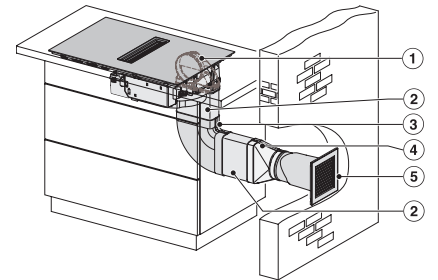

Caractéristiques techniques

Dimensions en mm (largeur)	800
Dimensions en mm (hauteur)	200
Dimensions en mm (profondeur)	520
Dimensions de la découpe en mm (largeur) pour encastrement standard	780
Dimensions de la découpe en mm (profondeur) pour encastrement standard	500
Hauteur d'encastrement avec boîtier de raccordement (mm)	200
Dimension de la découpe intérieure en mm (largeur) pour encastrement à fleur de plan	780
Dimension de la découpe intérieure en mm (profondeur) pour encastrement à fleur de plan	500
Poids en kg	15
Dimension de la découpe extérieure en mm (largeur) pour encastrement à fleur de plan	804
Dimension de la découpe extérieure en mm (profondeur) pour encastrement à fleur de plan	524
Puissance totale de raccordement en kW	7,50
Tension en V	230
Fréquence en Hz	50-60
Longueur du câble d'alimentation électrique en m	1,6
Accessoires fournis	
Câble d'alimentation	Oui

KMDA7272FL, KMDA7473FL – Side view lying on top,
Plug&Play – Installation drawing

KMDA7272FL, KMDA7473FL – Side view flush+X,
Plug&Play – Installation drawing

KMDA7272FL, KMDA7473FL – Side view lying on top+X,
Plug&Play – Installation drawing

KMDA7272FL/FR, KMDA7473FL/FR – Installation variant
1 Basis -drawing

KMDA 7272 FL-A Silence

Table de cuisson à induction avec hotte intégrée

moteur Silence et quatre zones de cuisson individuelles pour l'évacuation d'air