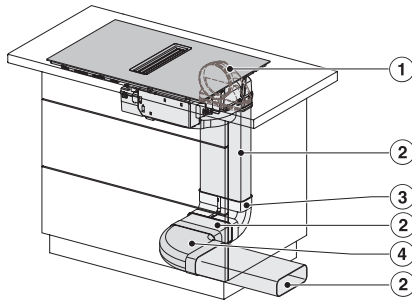

Caractéristiques techniques

Dimensions en mm (largeur)	800
Dimensions en mm (hauteur)	200
Dimensions en mm (profondeur)	520
Dimensions de la découpe en mm (largeur) pour encastrement standard	780
Dimensions de la découpe en mm (profondeur) pour encastrement standard	500
Hauteur d'encastrement avec boîtier de raccordement (mm)	200
Dimension de la découpe intérieure en mm (largeur) pour encastrement à fleur de plan	780
Dimension de la découpe intérieure en mm (profondeur) pour encastrement à fleur de plan	500
Poids en kg	15
Dimension de la découpe extérieure en mm (largeur) pour encastrement à fleur de plan	804
Dimension de la découpe extérieure en mm (profondeur) pour encastrement à fleur de plan	524
Puissance totale de raccordement en kW	7,50
Tension en V	230
Fréquence en Hz	50-60
Longueur du câble d'alimentation électrique en m	1,6
Accessoires fournis	
Câble d'alimentation	Oui

KMDA7272FL, KMDA7473FL – flush – Installation drawing

KMDA7272FL, KMDA7473FL – Installation drawing

KMDA7272FL/FR – Operating options

KMDA7272FL/FR, KMDA7473FL/FR, Exhaust air
(Installation drawing)

KMDA7272FL, KMDA7473FL – Side view flush,
Plug&Play – Installation drawing

KMDA7272FL, KMDA7473FL – Side view lying on top,
Plug&Play – Installation drawing

KMDA7272FL, KMDA7473FL – Side view flush+X,
Plug&Play – Installation drawing

KMDA7272FL, KMDA7473FL – Side view lying on top+X,
Plug&Play – Installation drawing

KMDA7272FL/FR, KMDA7473FL/FR – Installation variant
1 Basis -drawing

KMDA 7272 FL-A Silence

Table de cuisson à induction avec hotte intégrée

moteur Silence et quatre zones de cuisson individuelles pour l'évacuation d'air