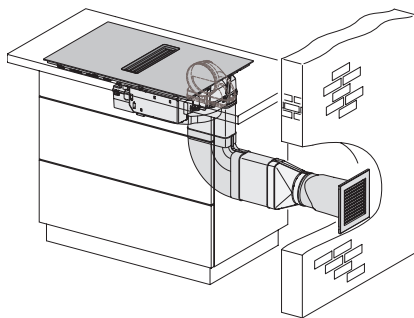

Caractéristiques techniques

Dimensions en mm (largeur)	800
Dimensions en mm (hauteur)	200
Dimensions en mm (profondeur)	520
Dimensions de la découpe en mm (largeur) pour encastrement standard	780
Dimensions de la découpe en mm (profondeur) pour encastrement standard	500
Hauteur d'encastrement avec boîtier de raccordement (mm)	200
Dimension de la découpe intérieure en mm (largeur) pour encastrement à fleur de plan	780
Dimension de la découpe intérieure en mm (profondeur) pour encastrement à fleur de plan	500
Poids en kg	15
Dimension de la découpe extérieure en mm (largeur) pour encastrement à fleur de plan	804
Dimension de la découpe extérieure en mm (profondeur) pour encastrement à fleur de plan	524
Puissance totale de raccordement en kW	7,50
Tension en V	230
Fréquence en Hz	50-60
Longueur du câble d'alimentation électrique en m	1,6
Accessoires fournis	
Câble d'alimentation	Oui

KMDA 7272 FL-A Silence

Table de cuisson à induction avec hotte intégrée
moteur Silence et quatre zones de cuisson individuelles pour l'évacuation d'air

	Abluftbetrieb	Geführter Umluftbetrieb	Plug&Play-Betrieb
KMDA 7272 FR-A	✓	–	–
KMDA 7272 FR-U	–	✓	✓/✓
KMDA 7272 FL-A	✓	–	–
KMDA 7272 FL-U	–	✓	✓/✓

KMDA7272FL, KMDA7473FL – flush – Installation drawing

KMDA7272FL, KMDA7473FL – Installation drawing

KMDA7272FL/FR – Operating options

KMDA7272FL/FR, KMDA7473FL/FR, Exhaust air
(Installation drawing)

KMDA7272FL, KMDA7473FL – Side view flush,
Plug&Play – Installation drawing

KMDA7272FL, KMDA7473FL – Side view lying on top,
Plug&Play – Installation drawing

KMDA7272FL, KMDA7473FL – Side view flush+X,
Plug&Play – Installation drawing

KMDA7272FL, KMDA7473FL – Side view lying on top+X,
Plug&Play – Installation drawing