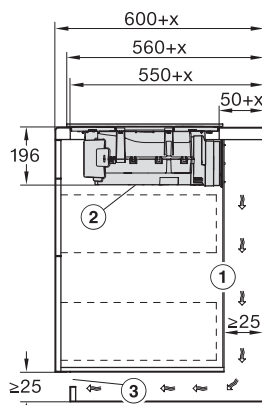

Caractéristiques techniques

Dimensions en mm (largeur)	800
Dimensions en mm (hauteur)	200
Dimensions en mm (profondeur)	520
Dimensions de la découpe en mm (largeur) pour encastrement standard	780
Dimensions de la découpe en mm (profondeur) pour encastrement standard	500
Hauteur d'encastrement avec boîtier de raccordement (mm)	200
Dimension de la découpe intérieure en mm (largeur) pour encastrement à fleur de plan	780
Dimension de la découpe intérieure en mm (profondeur) pour encastrement à fleur de plan	500
Poids en kg	15
Dimension de la découpe extérieure en mm (largeur) pour encastrement à fleur de plan	804
Dimension de la découpe extérieure en mm (profondeur) pour encastrement à fleur de plan	524
Puissance totale de raccordement en kW	7,50
Tension en V	230
Fréquence en Hz	50-60
Longueur du câble d'alimentation électrique en m	1,6
Accessoires fournis	
Câble d'alimentation	Oui

KMDA7272FL, KMDA7473FL – flush – Installation drawing

KMDA7272FL, KMDA7473FL – Installation drawing

KMDA7272FL/FR – Operating options

KMDA7272FL/FR, KMDA7473FL/FR, Exhaust air
(Installation drawing)

KMDA7272FL, KMDA7473FL – Side view flush,
Plug&Play – Installation drawing

KMDA7272FL, KMDA7473FL – Side view lying on top,
Plug&Play – Installation drawing

KMDA7272FL, KMDA7473FL – Side view flush+X,
Plug&Play – Installation drawing

KMDA7272FL, KMDA7473FL – Side view lying on top+X,
Plug&Play – Installation drawing