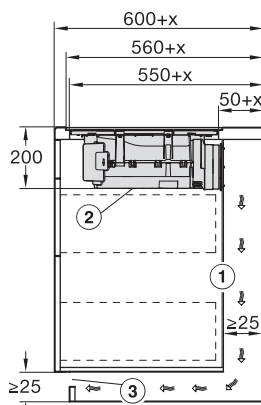

Caractéristiques techniques

Dimensions en mm (largeur)	800
Dimensions en mm (hauteur)	200
Dimensions en mm (profondeur)	520
Dimensions de la découpe en mm (largeur) pour encastrement standard	780
Dimensions de la découpe en mm (profondeur) pour encastrement standard	500
Hauteur d'encastrement avec boîtier de raccordement (mm)	200
Dimension de la découpe intérieure en mm (largeur) pour encastrement à fleur de plan	780
Dimension de la découpe intérieure en mm (profondeur) pour encastrement à fleur de plan	500
Poids en kg	15
Dimension de la découpe extérieure en mm (largeur) pour encastrement à fleur de plan	804
Dimension de la découpe extérieure en mm (profondeur) pour encastrement à fleur de plan	524
Puissance totale de raccordement en kW	7,50
Tension en V	230
Fréquence en Hz	50-60
Longueur du câble d'alimentation électrique en m	1,6
Accessoires fournis	
Câble d'alimentation	Oui

KMDA7272FL, KMDA7473FL – flush – Installation drawing

KMDA7272FL, KMDA7473FL – Installation drawing

KMDA7272FL/FR – Operating options

KMDA7272FL/FR, KMDA7473FL/FR, Exhaust air
(Installation drawing)

KMDA7272FL, KMDA7473FL – Side view flush,
Plug&Play – Installation drawing

KMDA7272FL, KMDA7473FL – Side view lying on top,
Plug&Play – Installation drawing

KMDA7272FL, KMDA7473FL – Side view flush+X,
Plug&Play – Installation drawing

KMDA7272FL, KMDA7473FL – Side view lying on top+X,
Plug&Play – Installation drawing