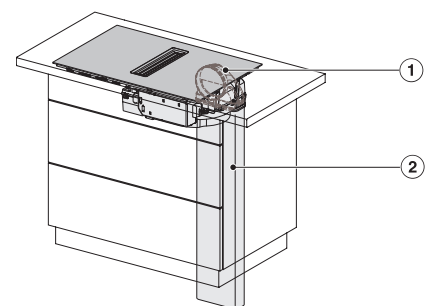

Caractéristiques techniques

Dimensions en mm (largeur)	800
Dimensions en mm (hauteur)	200
Dimensions en mm (profondeur)	520
Dimensions de la découpe en mm (largeur) pour encastrement standard	780
Dimensions de la découpe en mm (profondeur) pour encastrement standard	500
Hauteur d'encastrement avec boîtier de raccordement (mm)	200
Dimension de la découpe intérieure en mm (largeur) pour encastrement à fleur de plan	780
Dimension de la découpe intérieure en mm (profondeur) pour encastrement à fleur de plan	500
Poids en kg	15
Dimension de la découpe extérieure en mm (largeur) pour encastrement à fleur de plan	804
Dimension de la découpe extérieure en mm (profondeur) pour encastrement à fleur de plan	524
Puissance totale de raccordement en kW	7,50
Tension en V	230
Fréquence en Hz	50-60
Longueur du câble d'alimentation électrique en m	1,6
Accessoires fournis	
Câble d'alimentation	Oui

KMDA 7272 FL-A Silence

Table de cuisson à induction avec hotte intégrée
moteur Silence et quatre zones de cuisson individuelles pour l'évacuation d'air

	Abluftbetrieb	Geführter Umluftbetrieb	Plug&Play-Betrieb
KMDA 7272 FR-A	✓	–	–
KMDA 7272 FR-U	–	✓	✓/✓
KMDA 7272 FL-A	✓	–	–
KMDA 7272 FL-U	–	✓	✓/✓

KMDA7272FL, KMDA7473FL – flush – Installation drawing

KMDA7272FL, KMDA7473FL – Installation drawing

KMDA7272FL/FR – Operating options

KMDA7272FL/FR, KMDA7473FL/FR, Exhaust air
(Installation drawing)

KMDA7272FL, KMDA7473FL – Side view flush,
Plug&Play – Installation drawing

KMDA7272FL, KMDA7473FL – Side view lying on top,
Plug&Play – Installation drawing

KMDA7272FL, KMDA7473FL – Side view flush+X,
Plug&Play – Installation drawing

KMDA7272FL, KMDA7473FL – Side view lying on top+X,
Plug&Play – Installation drawing