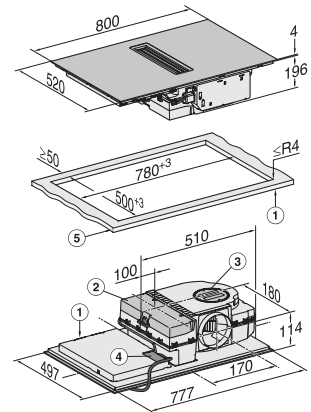

KMDA7272FL, KMDA7473FL – Installation drawing