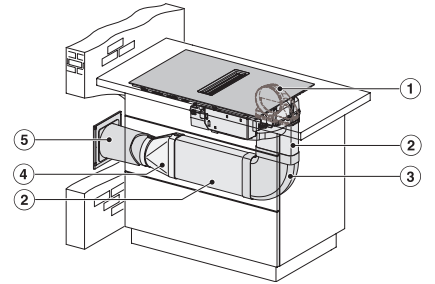

KMDA7272FL/FR, KMDA7473FL/FR – Installation variant
12 Exhaust air – drawing