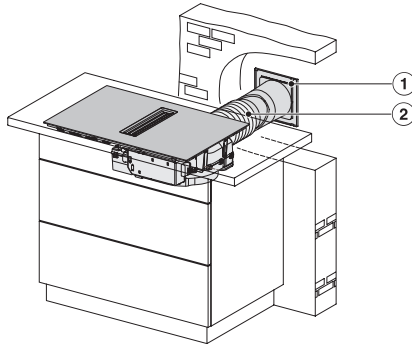

KMDA7272FL/FR, KMDA7473FL/FR – Installation variant
11 Exhaust air – drawing