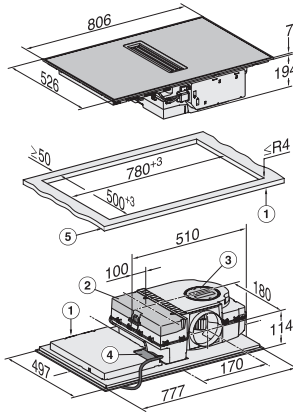

KMDA 7272 FR-A Silence

Table de cuisson à induction avec hotte intégrée
moteur Silence et quatre zones de cuisson individuelles pour l'évacuation d'air

	Abluftbetrieb	Geführter Umluftbetrieb	Plug&Play-Betrieb
KMDA 7272 FR-A	✓	–	–
KMDA 7272 FR-U	–	✓	✓/✓
KMDA 7272 FL-A	✓	–	–
KMDA 7272 FL-U	–	✓	✓/✓

KMDA7272FR, KMDA7473FR – Installation drawing