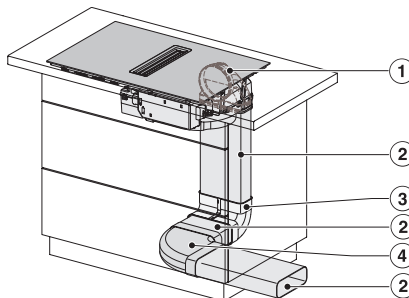

KMDA7272FL/FR, KMDA7473FL/FR – Installation variant
2 Basis – drawing

KMDA7272FL/FR, KMDA7473FL/FR -Installation variant
3 Basis – drawing

KMDA7272FL/FR, KMDA7473FL/FR – Installation variant
9 Exhaust air – drawing