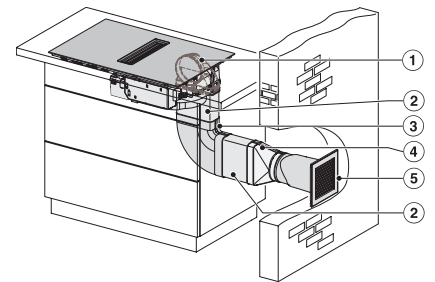

KMDA7272FL/FR, KMDA7473FL/FR – Installation variant
1 Basis -drawing

KMDA7272FL/FR, KMDA7473FL/FR – Installation variant
2 Basis – drawing

KMDA7272FL/FR, KMDA7473FL/FR -Installation variant
3 Basis – drawing

KMDA7272FL/FR, KMDA7473FL/FR – Installation variant
9 Exhaust air – drawing