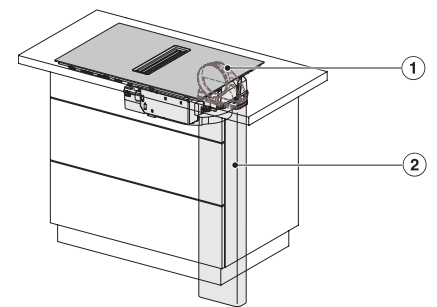

KMDA7272FL/FR, KMDA7473FL/FR, Exhaust air
(Installation drawing)