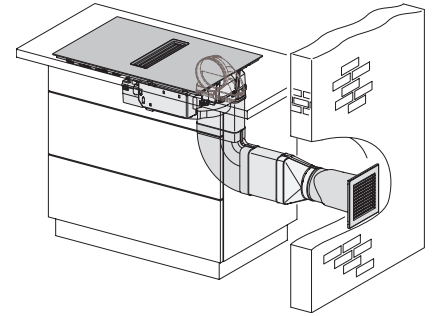

KMDA 7272 FR-A Silence

Table de cuisson à induction avec hotte intégrée
moteur Silence et quatre zones de cuisson individuelles pour l'évacuation d'air

	Abluftbetrieb	Geführter Umluftbetrieb	Plug&Play-Betrieb
KMDA 7272 FR-A	✓	–	–
KMDA 7272 FR-U	–	✓	✓/✓
KMDA 7272 FL-A	✓	–	–
KMDA 7272 FL-U	–	✓	✓/✓

KMDA7272FR, KMDA7473FR – Installation drawing