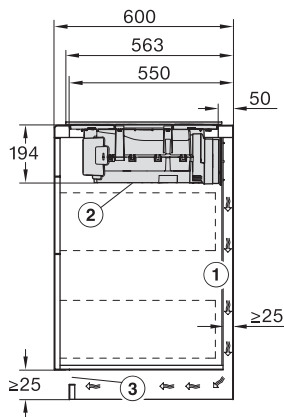

KMDA7272FL/FR – Operating options

KMDA7272FR, KMDA7473FR – Side view lying on top,
Plug&Play – Installation drawing