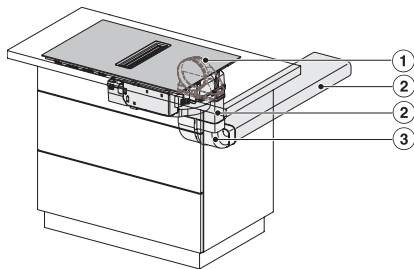

KMDA7272FL/FR, KMDA7473FL/FR – Installation variant
2 Basis – drawing

KMDA7272FL/FR, KMDA7473FL/FR -Installation variant
3 Basis – drawing

KMDA7272FL/FR, KMDA7473FL/FR – Installation variant
9 Exhaust air – drawing