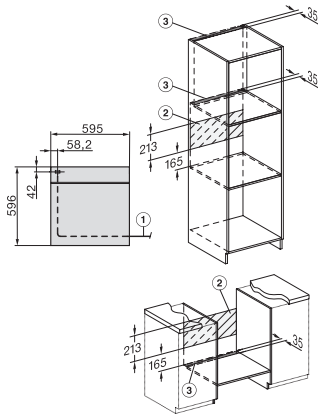

H 7365 B
Four multifonctions
design noir élégant avec thermosonde sans fil et PerfectClean.

installation H7000 XL, installation drawing