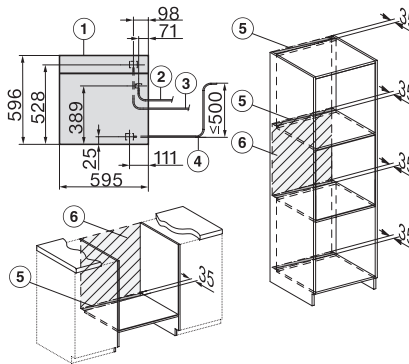

## DGC 7465 HC Pro

Four vapeur combiné avec raccordement à l'eau

pour cuisson à la vapeur, classique et rôtissage avec connectivité + HydroClean.

H7000 handle, installation drawing

Installation DGC XXL, ESW7x20 installation drawings

ESW7x10, EVS7010, DGC7x6xHCPro, DGC7x6xHCXPro installation drawings

built-in DGC XXL, installation drawing

DGC7x65 connections and ventilation 60cm, installation drawing

built-in DGC XXL build-under, installation drawing

screw joint DGC XXL, installation drawing

DGC7x4x swivel range of the aperture, installation drawings

side view DGC XXL, installation drawings