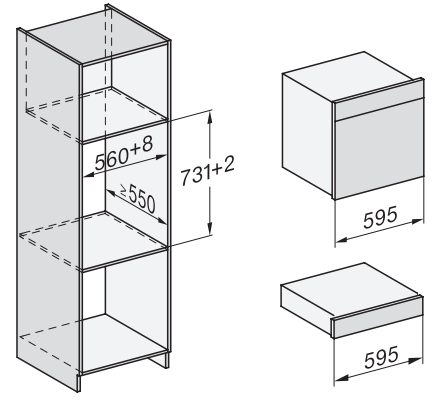

## DGC 7465 HC Pro

Four vapeur combiné avec raccordement à l'eau

pour cuisson à la vapeur, classique et rôtissage avec connectivité + HydroClean.

H7000 handle, installation drawing

Installation DGC XXL, ESW7x20 installation drawings

ESW7x10, EVS7010, DGC7x6xHCPro, DGC7x6xHCXPro installation drawings

built-in DGC XXL, installation drawing

DGC7x65 connections and ventilation 60cm, installation drawing

built-in DGC XXL build-under, installation drawing

screw joint DGC XXL, installation drawing

DGC7x4x swivel range of the aperture, installation drawings

side view DGC XXL, installation drawings