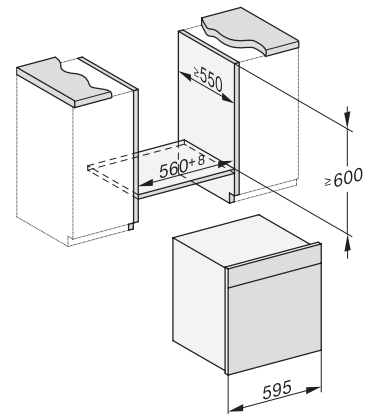

## DGC 7465 HC Pro

Four vapeur combiné avec raccordement à l'eau

pour cuisson à la vapeur, classique et rôtissage avec connectivité + HydroClean.

H7000 handle, installation drawing

Installation DGC XXL, ESW7x20 installation drawings

ESW7x10, EVS7010, DGC7x6xHCPro, DGC7x6xHCXPro installation drawings

built-in DGC XXL, installation drawing

DGC7x65 connections and ventilation 60cm, installation drawing

built-in DGC XXL build-under, installation drawing

screw joint DGC XXL, installation drawing

DGC7x4x swivel range of the aperture, installation drawings

side view DGC XXL, installation drawings