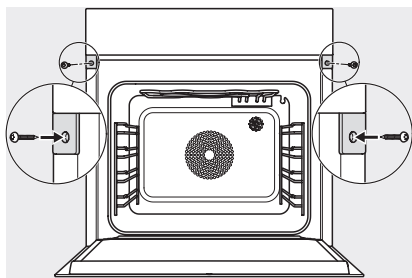

## DGC 7465 HC Pro

Four vapeur combiné avec raccordement à l'eau

pour cuisson à la vapeur, classique et rôtissage avec connectivité + HydroClean.

H7000 handle, installation drawing

Installation DGC XXL, ESW7x20 installation drawings

ESW7x10, EVS7010, DGC7x6xHCPro, DGC7x6xHCXPro installation drawings

built-in DGC XXL, installation drawing

DGC7x65 connections and ventilation 60cm, installation drawing

built-in DGC XXL build-under, installation drawing

screw joint DGC XXL, installation drawing

DGC7x4x swivel range of the aperture, installation drawings

side view DGC XXL, installation drawings