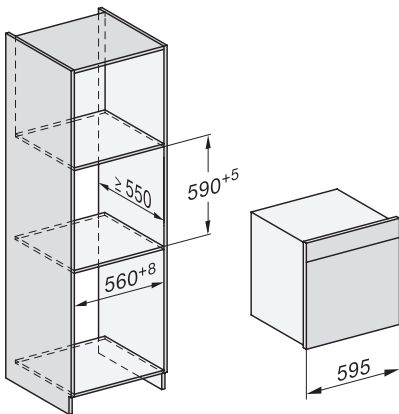

## DGC 7465 HC Pro

Four vapeur combiné avec raccordement à l'eau

pour cuisson à la vapeur, classique et rôtissage avec connectivité + HydroClean.

H7000 handle, installation drawing

Installation DGC XXL, ESW7x20 installation drawings

ESW7x10, EVS7010, DGC7x6xHCPro, DGC7x6xHCXPro installation drawings

built-in DGC XXL, installation drawing

DGC7x65 connections and ventilation 60cm, installation drawing

built-in DGC XXL build-under, installation drawing

screw joint DGC XXL, installation drawing

DGC7x4x swivel range of the aperture, installation drawings

side view DGC XXL, installation drawings