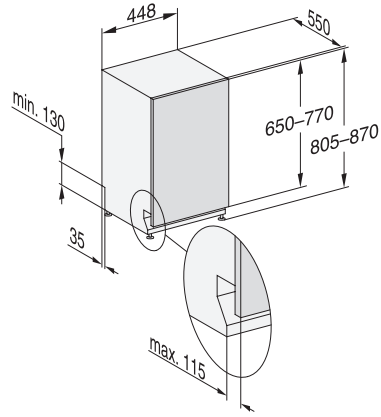

## G 5790 SCVi SL

Lave-vaisselle totalement intégrable 45 cm  
pour un séchage optimal grâce au séchage AutoOpen.

Code EAN: 4002516584254 / Numéro de matériel: 12087390 /  
Ancien Numéro de matériel: 21579062D

Options de lavage	
Court	•
IntenseZone	•
Programme Express	•
Extra propre	•
Séchage +	•
Aménagement des paniers	
Rangement des couverts	Tiroir 3D MultiFlex 45
Aménagement des paniers	ExtraComfort 45 cm
Nombre de couverts	9
Sécurité	
Système AquaSécurité	•
Sécurité enfants	•
Caractéristiques techniques	
Largeur minimale de la niche en mm	450
Largeur maximale de la niche en mm	450
Hauteur minimale de la niche en mm	805
Hauteur maximale de la niche en mm	870
Profondeur de la niche en mm	550
Largeur des appareils en mm	448
Hauteur de l'appareil en mm	805
Profondeur de l'appareil en mm	550
Profondeur de l'appareil porte ouverte en cm	116,5
Poids net en kg	40,8
Puissance totale de raccordement en kW	2,00
Tension en V	230
Protection par fusible en A	10
Nombre de phases	1
Norme de fréquence électrique	50
Longueur du tuyau d'arrivée d'eau en cm	1,50
Longueur du tuyau d'évacuation d'eau en cm	1,50
Longueur du câble d'alimentation électrique en m	1,70
Poids min. du panneau d'habillage en kg	2,0
Poids max. du panneau d'habillage en kg	8,0
Accessoires fournis	
1 x paquet d'UltraTabs (20 pièces)	•
Bon d'achat pour 1 x paquet d'UltraTabs (20 pièces) ou neuf paquets à un prix spécial	•

## G 5790 SCVi SL

Lave-vaisselle totalement intégrable 45 cm  
pour un séchage optimal grâce au séchage AutoOpen.

G7000, fully integrated dishwasher, 45cm (installation drawing)

G7000, fully integrated dishwasher, 45cm (installation drawing)