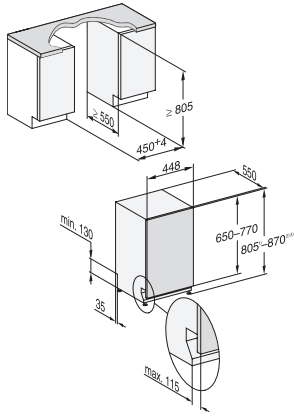

## G 5790 SCVi SL

Lave-vaisselle totalement intégrable 45 cm  
pour un séchage optimal grâce au séchage AutoOpen.

Code EAN: 4002516584254 / Numéro de matériel: 12087390 /  
Ancien Numéro de matériel: 21579062D

Options de lavage	
Court	•
IntenseZone	•
Programme Express	•
Extra propre	•
Séchage +	•
Aménagement des paniers	
Rangement des couverts	Tiroir 3D MultiFlex 45
Aménagement des paniers	ExtraComfort 45 cm
Nombre de couverts	9
Sécurité	
Système AquaSécurité	•
Sécurité enfants	•
Caractéristiques techniques	
Largeur minimale de la niche en mm	450
Largeur maximale de la niche en mm	450
Hauteur minimale de la niche en mm	805
Hauteur maximale de la niche en mm	870
Profondeur de la niche en mm	550
Largeur des appareils en mm	448
Hauteur de l'appareil en mm	805
Profondeur de l'appareil en mm	550
Profondeur de l'appareil porte ouverte en cm	116,5
Poids net en kg	40,8
Puissance totale de raccordement en kW	2,00
Tension en V	230
Protection par fusible en A	10
Nombre de phases	1
Norme de fréquence électrique	50
Longueur du tuyau d'arrivée d'eau en cm	1,50
Longueur du tuyau d'évacuation d'eau en cm	1,50
Longueur du câble d'alimentation électrique en m	1,70
Poids min. du panneau d'habillage en kg	2,0
Poids max. du panneau d'habillage en kg	8,0
Accessoires fournis	
1 x paquet d'UltraTabs (20 pièces)	•
Bon d'achat pour 1 x paquet d'UltraTabs (20 pièces) ou neuf paquets à un prix spécial	•

## G 5790 SCVi SL

Lave-vaisselle totalement intégrable 45 cm  
pour un séchage optimal grâce au séchage AutoOpen.

G7000, fully integrated dishwasher, 45cm (installation drawing)

G7000, fully integrated dishwasher, 45cm (installation drawing)