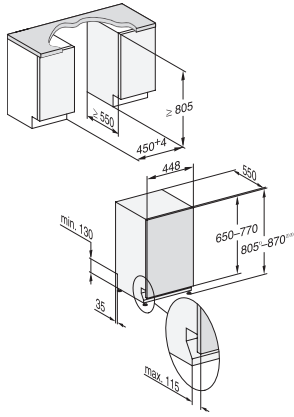

## G 5990 SCVi SL

Lave-vaisselle totalement intégrable 45 cm  
pour un séchage optimal grâce au séchage AutoOpen.

Code EAN: 4002516584155 / Numéro de matériel: 12087060 /  
Ancien Numéro de matériel: 21599062D

Solaire Économique	•
Extra silencieux 40 dB(A)	•
Pâtes/paëlla	•
Volumineux 65 °C	•
Verres Express chaud	•
Nettoyage machine	•
<b>Options de lavage</b>	
Court	•
IntenseZone	•
Programme Express	•
Extra propre	•
Séchage +	•
<b>Aménagement des paniers</b>	
Rangement des couverts	Tiroir 3D MultiFlex 45
Support pour verres FlexCare	2
Aménagement des paniers	MaxiComfort 45 cm
Nombre de couverts	9
<b>Sécurité</b>	
Système AquaSécurité	•
Sécurité enfants	•
<b>Caractéristiques techniques</b>	
Largeur minimale de la niche en mm	450
Largeur maximale de la niche en mm	450
Hauteur minimale de la niche en mm	805
Hauteur maximale de la niche en mm	870
Profondeur de la niche en mm	550
Largeur des appareils en mm	448
Hauteur de l'appareil en mm	805
Profondeur de l'appareil en mm	550
Profondeur de l'appareil porte ouverte en cm	116,5
Poids net en kg	40,8
Puissance totale de raccordement en kW	2,00
Tension en V	230
Protection par fusible en A	10
Nombre de phases	1
Norme de fréquence électrique	50
Longueur du tuyau d'arrivée d'eau en cm	1,50
Longueur du tuyau d'évacuation d'eau en cm	1,50
Longueur du câble d'alimentation électrique en m	1,70
Poids min. du panneau d'habillage en kg	2,0
Poids max. du panneau d'habillage en kg	8,0
<b>Accessoires fournis</b>	
1 x paquet d'UltraTabs (20 pièces)	•
Bon d'achat pour 1 x paquet d'UltraTabs (20 pièces) ou neuf paquets à un prix spécial	•

## G 5990 SCVi SL

Lave-vaisselle totalement intégrable 45 cm  
pour un séchage optimal grâce au séchage AutoOpen.

G7000, fully integrated dishwasher, 45cm (installation drawing)

G7000, fully integrated dishwasher, 45cm (installation drawing)