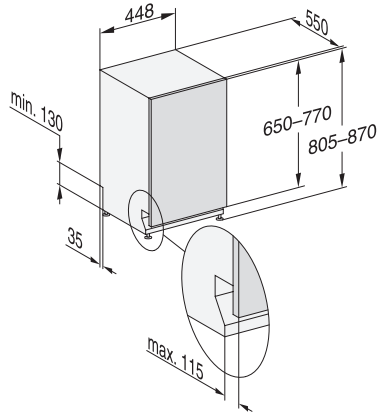

## G 5990 SCVi SL

Lave-vaisselle totalement intégrable 45 cm  
pour un séchage optimal grâce au séchage AutoOpen.

Code EAN: 4002516584155 / Numéro de matériel: 12087060 /  
Ancien Numéro de matériel: 21599062D

Solaire Économique	•
Extra silencieux 40 dB(A)	•
Pâtes/paëlla	•
Volumineux 65 °C	•
Verres Express chaud	•
Nettoyage machine	•
<b>Options de lavage</b>	
Court	•
IntenseZone	•
Programme Express	•
Extra propre	•
Séchage +	•
<b>Aménagement des paniers</b>	
Rangement des couverts	Tiroir 3D MultiFlex 45
Support pour verres FlexCare	2
Aménagement des paniers	MaxiComfort 45 cm
Nombre de couverts	9
<b>Sécurité</b>	
Système AquaSécurité	•
Sécurité enfants	•
<b>Caractéristiques techniques</b>	
Largeur minimale de la niche en mm	450
Largeur maximale de la niche en mm	450
Hauteur minimale de la niche en mm	805
Hauteur maximale de la niche en mm	870
Profondeur de la niche en mm	550
Largeur des appareils en mm	448
Hauteur de l'appareil en mm	805
Profondeur de l'appareil en mm	550
Profondeur de l'appareil porte ouverte en cm	116,5
Poids net en kg	40,8
Puissance totale de raccordement en kW	2,00
Tension en V	230
Protection par fusible en A	10
Nombre de phases	1
Norme de fréquence électrique	50
Longueur du tuyau d'arrivée d'eau en cm	1,50
Longueur du tuyau d'évacuation d'eau en cm	1,50
Longueur du câble d'alimentation électrique en m	1,70
Poids min. du panneau d'habillage en kg	2,0
Poids max. du panneau d'habillage en kg	8,0
<b>Accessoires fournis</b>	
1 x paquet d'UltraTabs (20 pièces)	•
Bon d'achat pour 1 x paquet d'UltraTabs (20 pièces) ou neuf paquets à un prix spécial	•

## G 5990 SCVi SL

Lave-vaisselle totalement intégrable 45 cm  
pour un séchage optimal grâce au séchage AutoOpen.

G7000, fully integrated dishwasher, 45cm (installation drawing)

G7000, fully integrated dishwasher, 45cm (installation drawing)