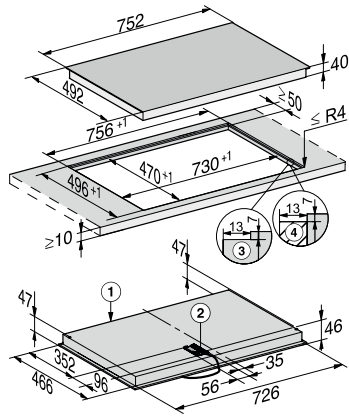

KM 6523 FL

Table de cuisson vitrocéramique

un encastrement à fleur de plan pour une configuration de cuisine élégante.

KM 6542 FL, KM 6523 FL (Installation drawing)