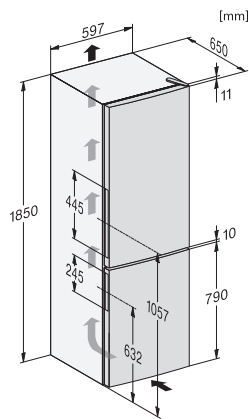

KD 4072 E Active

Réfrigérateur/congélateur posable

avec DailyFresh, DuplexCool et ComfortFrost à un prix de départ avantageux.

KF4372CD, KD4172E Active, KD4072E Active, installation sketch (installation drawings)