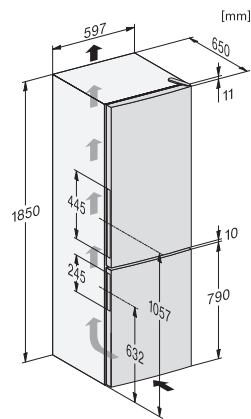

KD 4072 E Active

Réfrigérateur/congélateur posable

avec DailyFresh, DuplexCool et ComfortFrost à un prix de départ avantageux.

KF4372CD, KD4172E Active, KD4072E Active, installation sketch (installation drawings)