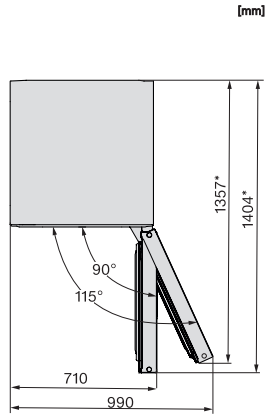

**Accessoires fournis**

Bac à glaçons

•

FN 4879 C

Congélateur posable XL

avec NoFrost, grand espace de rangement et davantage de confort.

FN4879D, installation sketch (footnote\*) (installation drawings)

FN4849D, FN4879D, top view (installation drawings)