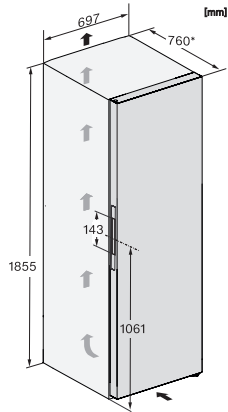

FN 4879 C

Congélateur posable XL

avec NoFrost, grand espace de rangement et davantage de confort.

Code EAN: 4002516517825 / Numéro de matériel: 11953970 /

Ancien Numéro de matériel: 37487934EU1

Volume total utile en l	363
Durée de conservation en cas de panne en h	19
Capacité de congélation en kg/24 h	19,00
Classe d'émissions de bruit acoustique dans l'air (A-D)	B
Émissions de bruit acoustique en dB(A) re1pW	35
Consommation électrique en milliampères (mA)	1300
Tension en V	220-240
Protection par fusible en A	10
Nombre de phases	1
Fréquence en Hz	50

**Accessoires fournis**

Bac à glaçons

•

FN 4879 C

Congélateur posable XL

avec NoFrost, grand espace de rangement et davantage de confort.

FN4879D, installation sketch (footnote\*) (installation drawings)

FN4849D, FN4879D, top view (installation drawings)