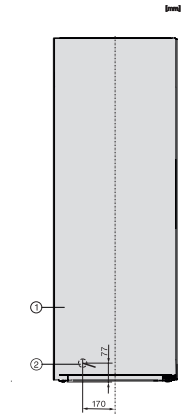

FN 4879 C

Congélateur posable XL

avec NoFrost, grand espace de rangement et davantage de confort.

Code EAN: 4002516517825 / Numéro de matériel: 11953970 /

Ancien Numéro de matériel: 37487934EU1

Volume total utile en l	363
Durée de conservation en cas de panne en h	19
Capacité de congélation en kg/24 h	19,00
Classe d'émissions de bruit acoustique dans l'air (A-D)	B
Émissions de bruit acoustique en dB(A) re1pW	35
Consommation électrique en milliampères (mA)	1300
Tension en V	220-240
Protection par fusible en A	10
Nombre de phases	1
Fréquence en Hz	50

**Accessoires fournis**

Bac à glaçons

•

FN 4879 C

Congélateur posable XL

avec NoFrost, grand espace de rangement et davantage de confort.

FN4879D, installation sketch (footnote\*) (installation drawings)

FN4849D, FN4879D, top view (installation drawings)