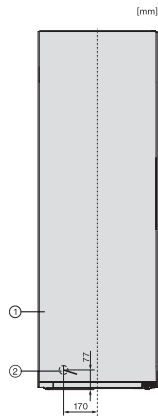

FN 4874 C

Congélateur posable

avec un confort max. grâce à NoFrost, Click2open et éclairage LED.

FN4372E, FN4372D, FN4872D, FN4874C, FNS4382E, FNS4382E C, FNS4782E bb, FNS4882D, installation (footnote*) (drawings)