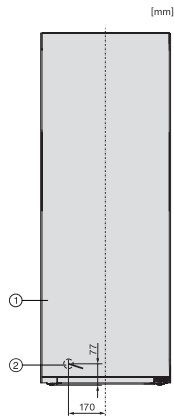

FN 4844 C

Congélateur posable

avec un confort max. grâce à NoFrost, Click2open et éclairage LED.

FN4342E, FN4842D, FN4844C, installation (footnote*)
(installation drawings)