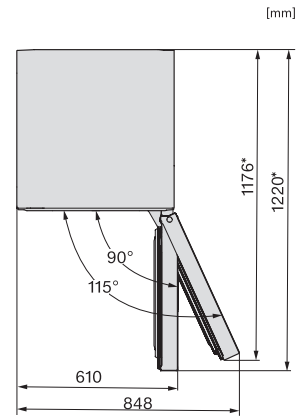

## FN 4822 D

Congélateur posable

avec un confort max. grâce à NoFrost, Click2open et éclairage LED.

FN4322E, FN4322D, FN4822D, FN4824C, installation (footnote\*) (installation drawings)

FN4824C, FN 4822D, installation sketch (footnote\*) (installation drawings)