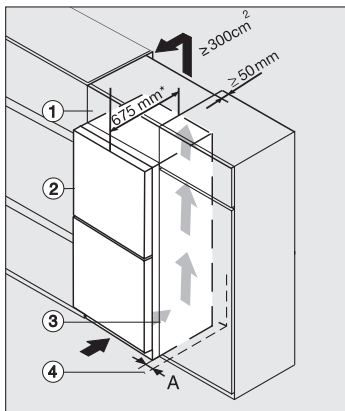

Integrating freestanding refrigeration appliance in a run of kitchen units, edt/cs, ws, bst, el (*footnote)