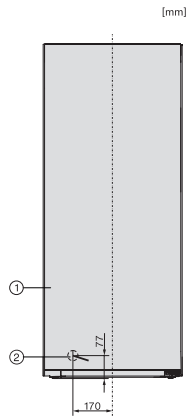

FN 4822 D

Congélateur posable

avec un confort max. grâce à NoFrost, Click2open et éclairage LED.

FN4322E, FN4322D, FN4822D, FN4824C, installation (footnote*) (installation drawings)