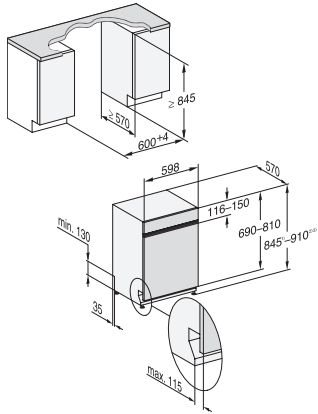

G 7615 SCi XXL AutoDos
Lave-vaisselle intégrable XXL
avec dosage automatique grâce à AutoDos avec PowerDisk intégré.

G7000, integrated dishwasher, XXL, 60cm (installation drawing)