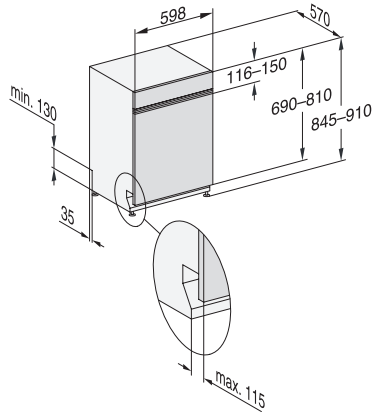

G7000, integrated dishwasher, XXL, 60cm (installation drawing)