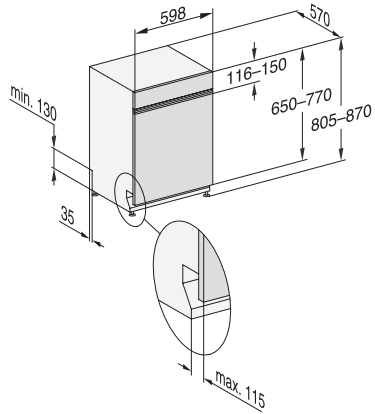

G7000, integrated dishwasher, 60cm (installation drawing)