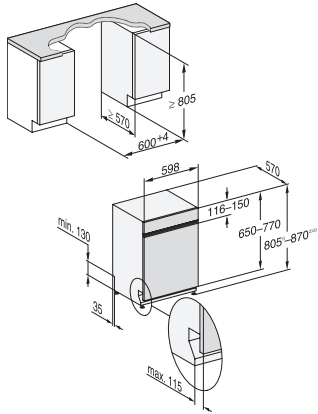

G 7423 SCi AutoDos E
Lave-vaisselle intégré
avec dosage automatique grâce à AutoDos avec PowerDisk intégré.

G7000, integrated dishwasher, 60cm (installation drawing)