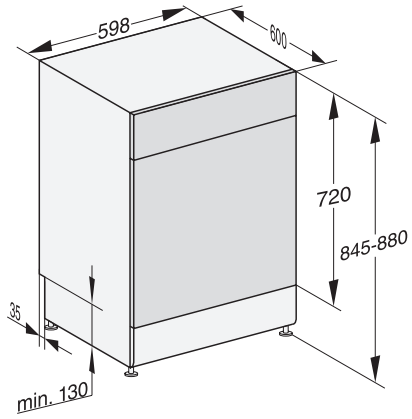

G 7423 SC AutoDos E

Lave-vaisselle posable

avec dosage automatique grâce à AutoDos avec PowerDisk intégré.

G7000, free standing dishwasher, 60cm (installation drawing)