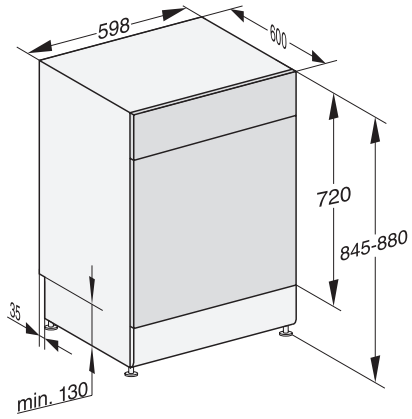

G 7410 SC AutoDos

Lave-vaisselle posable

avec dosage automatique grâce à AutoDos avec PowerDisk intégré.

G7000, free standing dishwasher, 60cm (installation drawing)