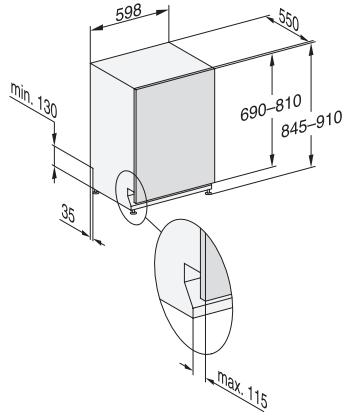

G 7278 SCVi XXL E

Lave-vaisselle totalement intégrable XXL
avec tiroir 3D MultiFlex pour un confort maximum.

Code EAN: 4002516480129 / Numéro de matériel: 11910170 /
Ancien Numéro de matériel: 21727862D

G 7278 SCVi XXL E

Lave-vaisselle totalement intégrable XXL
avec tiroir 3D MultiFlex pour un confort maximum.

G7000, fully integrated dishwasher, XXL, 60cm (installation drawing)

G7000, fully integrated dishwasher, XXL, 60cm (installation drawing)