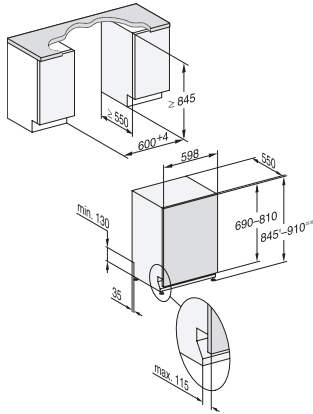

G 7278 SCVi XXL E

Lave-vaisselle totalement intégrable XXL
avec tiroir 3D MultiFlex pour un confort maximum.

Code EAN: 4002516480129 / Numéro de matériel: 11910170 /
Ancien Numéro de matériel: 21727862D

G 7278 SCVi XXL E

Lave-vaisselle totalement intégrable XXL
avec tiroir 3D MultiFlex pour un confort maximum.

G7000, fully integrated dishwasher, XXL, 60cm (installation drawing)

G7000, fully integrated dishwasher, XXL, 60cm (installation drawing)