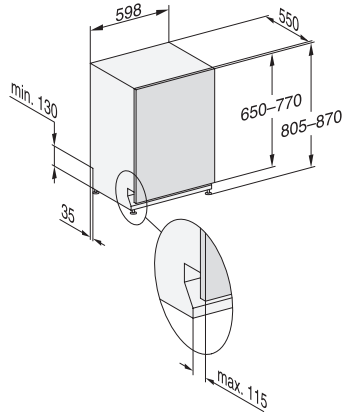

G 7250 SCVi

Lave-vaisselle totalement intégrable
avec tiroir 3D MultiFlex pour un confort maximum.

Code EAN: 4002516480099 / Numéro de matériel: 11910140 /
Ancien Numéro de matériel: 21725062D

Extra silencieux 40 dB(A)	•
Nettoyage machine	•
Options de lavage	
IntenseZone	•
Programme Express	•
Extra propre	•
Séchage +	•
Aménagement des paniers	
Rangement des couverts	Tiroir 3D MultiFlex
Support pour tasses FlexCare	1
Aménagement des paniers	ComfortPlus
Nombre de couverts	14
Sécurité	
Système AquaSécurité	•
Indication de nettoyage de filtre	•
Caractéristiques techniques	
Largeur minimale de la niche en mm	600
Largeur maximale de la niche en mm	600
Hauteur minimale de la niche en mm	805
Hauteur maximale de la niche en mm	870
Largeur des appareils en mm	598
Hauteur de l'appareil en mm	805
Profondeur de l'appareil en mm	550
Profondeur de l'appareil porte ouverte en cm	116,5
Poids net en kg	48,0
Puissance totale de raccordement en kW	2,00
Tension en V	230
Protection par fusible en A	10
Nombre de phases	1
Norme de fréquence électrique	50
Longueur du tuyau d'arrivée d'eau en cm	1,50
Longueur du tuyau d'évacuation d'eau en cm	1,50
Longueur du câble d'alimentation électrique en m	1,70
Poids min. du panneau d'habillage en kg	4,0
Poids max. du panneau d'habillage en kg	10,0
[rééquipement disponible auprès du service après-vente pour min.]	8,0
[rééquipement disponible auprès du service après-vente pour max.]	16,0
Langues affichage dispo.	
Langues d'affichage disponibles avec MultiLingua	deutsch, english (GB), español, français (FR), italiano, nederlands, português, türkçe
Accessoires fournis	
1 x paquet d'UltraTabs (20 pièces)	•
Bon d'achat pour 1 x paquet d'UltraTabs (20 pièces) ou neuf paquets à un prix spécial	•

G 7250 SCVi

Lave-vaisselle totalement intégrable
avec tiroir 3D MultiFlex pour un confort maximum.

G7000, fully integrated dishwasher, 60cm (installation drawing)

G7000, fully integrated dishwasher, 60cm (installation drawing)