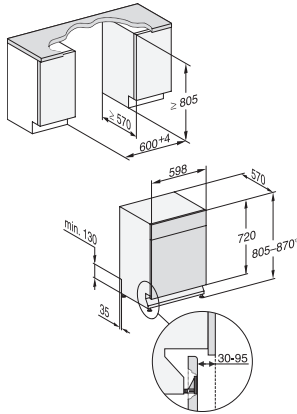

G 7223 SCU E

Lave-vaisselle encastrable
avec tiroir 3D MultiFlex pour un confort maximum.

G7000, built under, dishwasher, 60cm (installation drawing)