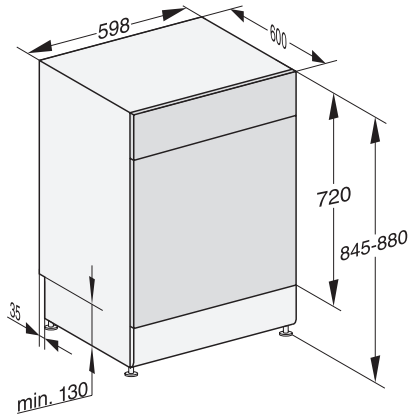

G 7223 SC Front E  
Lave-vaisselle posable  
avec tiroir 3D MultiFlex pour un confort maximum.

Code EAN: 4002516480044 / Numéro de matériel: 11910070 /  
Ancien Numéro de matériel: 21722318D

Extra silencieux 40 dB(A)	•
Nettoyage machine	•
<b>Options de lavage</b>	
IntenseZone	•
Programme Express	•
Extra propre	•
Séchage +	•
<b>Aménagement des paniers</b>	
Rangement des couverts	Tiroir 3D MultiFlex
Support pour verres FlexCare	4
Support pour tasses FlexCare	1
Aménagement des paniers	MaxiComfort P
Nombre de couverts	14
<b>Sécurité</b>	
Système AquaSécurité	•
Indication de nettoyage de filtre	•
Sécurité enfants	•
<b>Caractéristiques techniques</b>	
Largeur minimale de la niche en mm	600
Largeur maximale de la niche en mm	600
Hauteur minimale de la niche en mm	845
Hauteur maximale de la niche en mm	880
Profondeur de la niche en mm	600
Largeur des appareils en mm	598
Hauteur de l'appareil en mm	845
Profondeur de l'appareil en mm	600
Profondeur de l'appareil porte ouverte en cm	119,5
Poids net en kg	57,0
Puissance totale de raccordement en kW	2,00
Tension en V	230
Protection par fusible en A	10
Nombre de phases	1
Norme de fréquence électrique	50
Longueur du tuyau d'arrivée d'eau en cm	1,50
Longueur du tuyau d'évacuation d'eau en cm	1,50
Longueur du câble d'alimentation électrique en m	1,70
<b>Langues affichage dispo.</b>	
Langues d'affichage disponibles avec MultiLingua	deutsch, english (GB), español, français (FR), italiano, nederlands, português, türkçe
<b>Accessoires fournis</b>	
1 x paquet d'UltraTabs (20 pièces)	•
Bon d'achat pour 1 x paquet d'UltraTabs (20 pièces) ou neuf paquets à un prix spécial	•

G 7223 SC Front E

Lave-vaisselle posable  
avec tiroir 3D MultiFlex pour un confort maximum.

G7000, free standing dishwasher, 60cm (installation drawing)