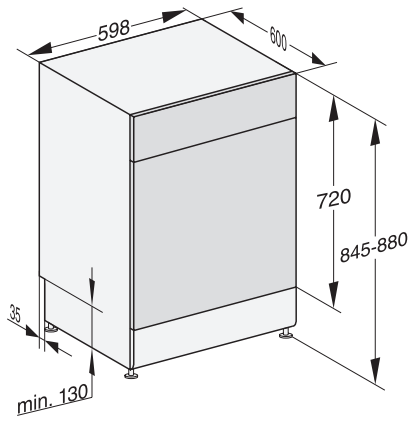

G 7223 SC E

Lave-vaisselle posable
avec tiroir 3D MultiFlex pour un confort maximum.

Code EAN: 4002516480037 / Numéro de matériel: 11910050 /
Ancien Numéro de matériel: 21722316D

Nettoyage machine	•
Options de lavage	
IntenseZone	•
Programme Express	•
Extra propre	•
Séchage +	•
Aménagement des paniers	
Rangement des couverts	Tiroir 3D MultiFlex
Support pour verres FlexCare	4
Support pour tasses FlexCare	1
Aménagement des paniers	MaxiComfort P
Nombre de couverts	14
Sécurité	
Système AquaSécurité	•
Indication de nettoyage de filtre	•
Sécurité enfants	•
Caractéristiques techniques	
Largeur minimale de la niche en mm	600
Largeur maximale de la niche en mm	600
Hauteur minimale de la niche en mm	845
Hauteur maximale de la niche en mm	880
Profondeur de la niche en mm	600
Largeur des appareils en mm	598
Hauteur de l'appareil en mm	845
Profondeur de l'appareil en mm	600
Profondeur de l'appareil porte ouverte en cm	119,5
Poids net en kg	56,0
Puissance totale de raccordement en kW	2,00
Tension en V	230
Protection par fusible en A	10
Nombre de phases	1
Norme de fréquence électrique	50
Longueur du tuyau d'arrivée d'eau en cm	1,50
Longueur du tuyau d'évacuation d'eau en cm	1,50
Longueur du câble d'alimentation électrique en m	1,70
Langues affichage dispo.	
Langues d'affichage disponibles avec MultiLingua	deutsch, english (GB), español, français (FR), italiano, nederlands, português, türkçe
Accessoires fournis	
1 x paquet d'UltraTabs (20 pièces)	•
Bon d'achat pour 1 x paquet d'UltraTabs (20 pièces) ou neuf paquets à un prix spécial	•

G 7223 SC E

Lave-vaisselle posable
avec tiroir 3D MultiFlex pour un confort maximum.

G7000, free standing dishwasher, 60cm (installation drawing)