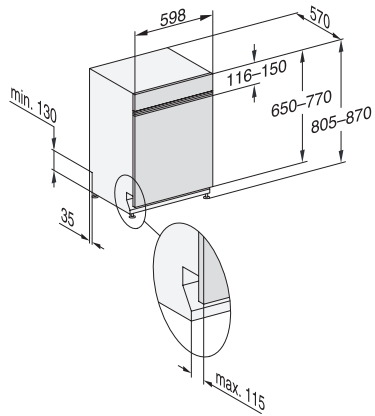

#### Caractéristiques techniques

Largeur minimale de la niche en mm

600

Largeur maximale de la niche en mm

600

Hauteur minimale de la niche en mm

805

Hauteur maximale de la niche en mm

870

Profondeur de la niche en mm

570

Largeur des appareils en mm

598

Hauteur de l'appareil en mm

805

Profondeur de l'appareil en mm

G7000, integrated dishwasher, 60cm (installation drawing)

G7000, integrated dishwasher, 60cm (installation drawing)