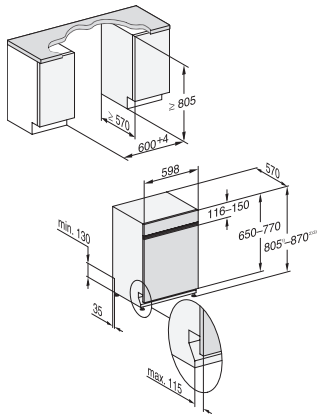

#### Caractéristiques techniques

Largeur minimale de la niche en mm

600

Largeur maximale de la niche en mm

600

Hauteur minimale de la niche en mm

805

Hauteur maximale de la niche en mm

870

Profondeur de la niche en mm

570

Largeur des appareils en mm

598

Hauteur de l'appareil en mm

805

Profondeur de l'appareil en mm

G7000, integrated dishwasher, 60cm (installation drawing)

G7000, integrated dishwasher, 60cm (installation drawing)