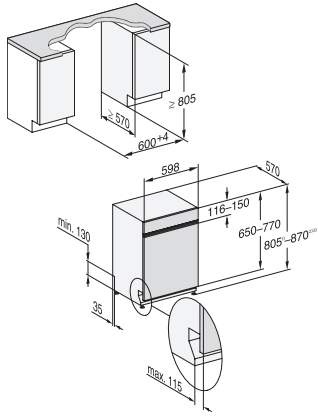

G 7200 SCi
Lave-vaisselle intégré
avec tiroir 3D MultiFlex pour un confort maximum.

G7000, integrated dishwasher, 60cm (installation drawing)