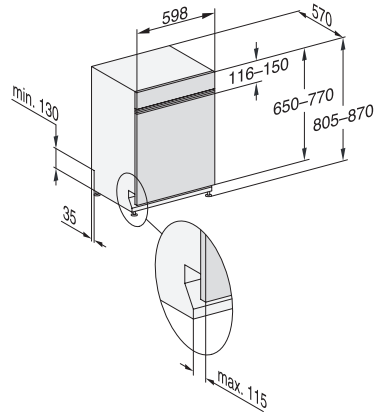

G 7200 SCi
Lave-vaisselle intégré
avec tiroir 3D MultiFlex pour un confort maximum.

Code EAN: 4002516479901 / Numéro de matériel: 11910020 /
Ancien Numéro de matériel: 21720056D

Nettoyage machine	•
Options de lavage	
IntenseZone	•
Programme Express	•
Extra propre	•
Séchage +	•
Aménagement des paniers	
Rangement des couverts	Tiroir 3D MultiFlex
Support pour tasses FlexCare	1
Aménagement des paniers	ComfortPlus
Nombre de couverts	14
Sécurité	
Système AquaSécurité	•
Indication de nettoyage de filtre	•
Sécurité enfants	•
Caractéristiques techniques	
Largeur minimale de la niche en mm	600
Largeur maximale de la niche en mm	600
Hauteur minimale de la niche en mm	805
Hauteur maximale de la niche en mm	870
Profondeur de la niche en mm	570
Largeur des appareils en mm	598
Hauteur de l'appareil en mm	805
Profondeur de l'appareil en mm	570
Profondeur de l'appareil porte ouverte en cm	116,5
Poids net en kg	47,2
Puissance totale de raccordement en kW	2,00
Tension en V	230
Protection par fusible en A	10
Nombre de phases	1
Norme de fréquence électrique	50
Longueur du tuyau d'arrivée d'eau en cm	1,50
Longueur du tuyau d'évacuation d'eau en cm	1,50
Longueur du câble d'alimentation électrique en m	1,70
Poids min. du panneau d'habillage en kg	3,0
Poids max. du panneau d'habillage en kg	10,0
[rééquipement disponible auprès du service après-vente pour min.]	10,0
[rééquipement disponible auprès du service après-vente pour max.]	20,0
Langues affichage dispo.	
Langues d'affichage disponibles avec MultiLingua	deutsch, english, español, français, italiano, nederlands, português, türkçe
Accessoires fournis	
1 x paquet d'UltraTabs (20 pièces)	•
Bon d'achat pour 1 x paquet d'UltraTabs (20 pièces) ou neuf paquets à un prix spécial	•

G 7200 SCi
Lave-vaisselle intégré
avec tiroir 3D MultiFlex pour un confort maximum.

G7000, integrated dishwasher, 60cm (installation drawing)

G7000, integrated dishwasher, 60cm (installation drawing)