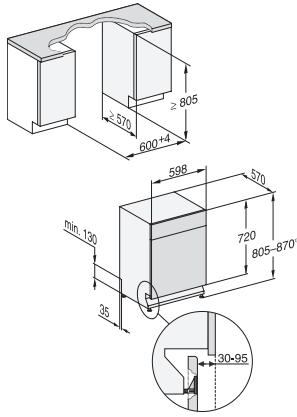

G 7200 SCU

Lave-vaisselle encastrable
avec tiroir 3D MultiFlex pour un confort maximum.

Code EAN: 4002516479871 / Numéro de matériel: 11909990 /
Ancien Numéro de matériel: 21720037D

Nettoyage machine	•
Options de lavage	
IntenseZone	•
Programme Express	•
Extra propre	•
Séchage +	•
Aménagement des paniers	
Rangement des couverts	Tiroir 3D MultiFlex
Support pour tasses FlexCare	1
Aménagement des paniers	ComfortPlus
Nombre de couverts	14
Sécurité	
Système AquaSécurité	•
Indication de nettoyage de filtre	•
Sécurité enfants	•
Caractéristiques techniques	
Largeur minimale de la niche en mm	600
Largeur maximale de la niche en mm	600
Hauteur minimale de la niche en mm	805
Hauteur maximale de la niche en mm	870
Profondeur de la niche en mm	570
Largeur des appareils en mm	598
Hauteur de l'appareil en mm	805
Profondeur de l'appareil en mm	570
Profondeur de l'appareil porte ouverte en cm	116,5
Poids net en kg	48,5
Puissance totale de raccordement en kW	2,00
Tension en V	230
Protection par fusible en A	10
Nombre de phases	1
Norme de fréquence électrique	50
Longueur du tuyau d'arrivée d'eau en cm	1,50
Longueur du tuyau d'évacuation d'eau en cm	1,50
Longueur du câble d'alimentation électrique en m	1,70
Langues affichage dispo.	
Langues d'affichage disponibles avec MultiLingua	deutsch, english (GB), español, français (FR), italiano, nederlands, português, türkçe
Accessoires fournis	
1 x paquet d'UltraTabs (20 pièces)	•
Bon d'achat pour 1 x paquet d'UltraTabs (20 pièces) ou neuf paquets à un prix spécial	•

G 7200 SCU

Lave-vaisselle encastrable

avec tiroir 3D MultiFlex pour un confort maximum.

G7000, built under, dishwasher, 60cm (installation drawing)

G7000, built under, dishwasher, 60cm (installation drawing)