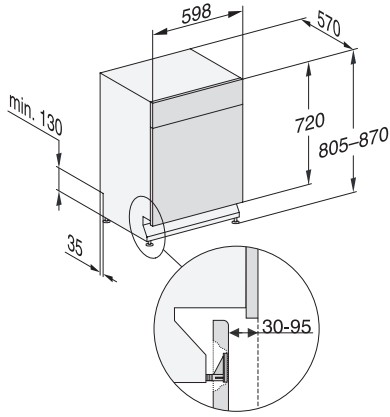

G 7200 SCU

Lave-vaisselle encastrable
avec tiroir 3D MultiFlex pour un confort maximum.

Code EAN: 4002516479871 / Numéro de matériel: 11909990 /
Ancien Numéro de matériel: 21720037D

Nettoyage machine	•
Options de lavage	
IntenseZone	•
Programme Express	•
Extra propre	•
Séchage +	•
Aménagement des paniers	
Rangement des couverts	Tiroir 3D MultiFlex
Support pour tasses FlexCare	1
Aménagement des paniers	ComfortPlus
Nombre de couverts	14
Sécurité	
Système AquaSécurité	•
Indication de nettoyage de filtre	•
Sécurité enfants	•
Caractéristiques techniques	
Largeur minimale de la niche en mm	600
Largeur maximale de la niche en mm	600
Hauteur minimale de la niche en mm	805
Hauteur maximale de la niche en mm	870
Profondeur de la niche en mm	570
Largeur des appareils en mm	598
Hauteur de l'appareil en mm	805
Profondeur de l'appareil en mm	570
Profondeur de l'appareil porte ouverte en cm	116,5
Poids net en kg	48,5
Puissance totale de raccordement en kW	2,00
Tension en V	230
Protection par fusible en A	10
Nombre de phases	1
Norme de fréquence électrique	50
Longueur du tuyau d'arrivée d'eau en cm	1,50
Longueur du tuyau d'évacuation d'eau en cm	1,50
Longueur du câble d'alimentation électrique en m	1,70
Langues affichage dispo.	
Langues d'affichage disponibles avec MultiLingua	deutsch, english (GB), español, français (FR), italiano, nederlands, português, türkçe
Accessoires fournis	
1 x paquet d'UltraTabs (20 pièces)	•
Bon d'achat pour 1 x paquet d'UltraTabs (20 pièces) ou neuf paquets à un prix spécial	•

G 7200 SCU

Lave-vaisselle encastrable

avec tiroir 3D MultiFlex pour un confort maximum.

G7000, built under, dishwasher, 60cm (installation drawing)

G7000, built under, dishwasher, 60cm (installation drawing)