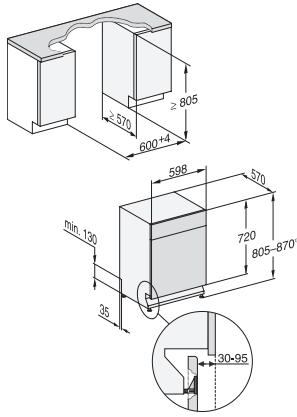

Caractéristiques techniques

Largeur minimale de la niche en mm

600

Largeur maximale de la niche en mm

600

Hauteur minimale de la niche en mm

805

Hauteur maximale de la niche en mm

870

Profondeur de la niche en mm

570

Largeur des appareils en mm

598

Hauteur de l'appareil en mm

805

Profondeur de l'appareil en mm

1,50

Longueur du tuyau d'évacuation d'eau en cm

1,50

Longueur du câble d'alimentation électrique en m

1,70

Langues affichage dispo.

Langues d'affichage disponibles avec MultiLingua

deutsch, english (GB),
español, français (FR),
italiano, nederlands,
português, türkçe

G7000, built under, dishwasher, 60cm (installation drawing)

G7000, built under, dishwasher, 60cm (installation drawing)