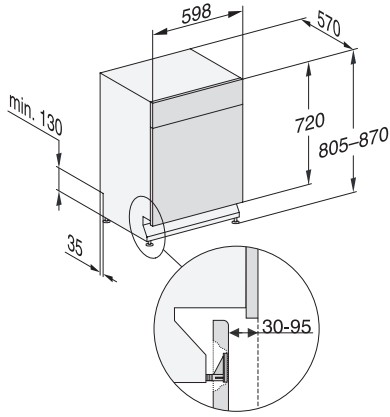

Caractéristiques techniques

Largeur minimale de la niche en mm

600

Largeur maximale de la niche en mm

600

Hauteur minimale de la niche en mm

805

Hauteur maximale de la niche en mm

870

Profondeur de la niche en mm

570

Largeur des appareils en mm

598

Hauteur de l'appareil en mm

805

Profondeur de l'appareil en mm

1,50

Longueur du tuyau d'évacuation d'eau en cm

1,50

Longueur du câble d'alimentation électrique en m

1,70

Langues affichage dispo.

Langues d'affichage disponibles avec MultiLingua

deutsch, english (GB),
español, français (FR),
italiano, nederlands,
português, türkçe

G7000, built under, dishwasher, 60cm (installation drawing)

G7000, built under, dishwasher, 60cm (installation drawing)