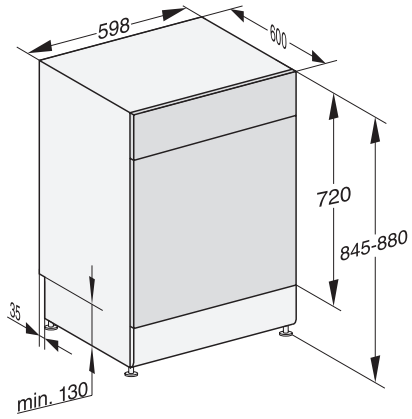

G 7200 SC Front  
Lave-vaisselle posable  
avec tiroir 3D MultiFlex pour un confort maximum.

Code EAN: 4002516479857 / Numéro de matériel: 11909970 /  
Ancien Numéro de matériel: 21720018D

Extra silencieux 40 dB(A)	•
Nettoyage machine	•
<b>Options de lavage</b>	
IntenseZone	•
Programme Express	•
Extra propre	•
Séchage +	•
<b>Aménagement des paniers</b>	
Rangement des couverts	Tiroir 3D MultiFlex
Support pour tasses FlexCare	1
Aménagement des paniers	ComfortPlus
Nombre de couverts	14
<b>Sécurité</b>	
Système AquaSécurité	•
Indication de nettoyage de filtre	•
Sécurité enfants	•
<b>Caractéristiques techniques</b>	
Largeur minimale de la niche en mm	600
Largeur maximale de la niche en mm	600
Hauteur minimale de la niche en mm	845
Hauteur maximale de la niche en mm	880
Profondeur de la niche en mm	600
Largeur des appareils en mm	598
Hauteur de l'appareil en mm	845
Profondeur de l'appareil en mm	600
Profondeur de l'appareil porte ouverte en cm	119,5
Poids net en kg	57,0
Puissance totale de raccordement en kW	2,00
Tension en V	230
Protection par fusible en A	10
Nombre de phases	1
Norme de fréquence électrique	50
Longueur du tuyau d'arrivée d'eau en cm	1,50
Longueur du tuyau d'évacuation d'eau en cm	1,50
Longueur du câble d'alimentation électrique en m	1,70
<b>Langues affichage dispo.</b>	
Langues d'affichage disponibles avec MultiLingua	deutsch, english, español, français, italiano, nederlands, português, türkçe
<b>Accessoires fournis</b>	
1 x paquet d'UltraTabs (20 pièces)	•
Bon d'achat pour 1 x paquet d'UltraTabs (20 pièces) ou neuf paquets à un prix spécial	•

## G 7200 SC Front

Lave-vaisselle posable  
avec tiroir 3D MultiFlex pour un confort maximum.

G7000, free standing dishwasher, 60cm (installation drawing)