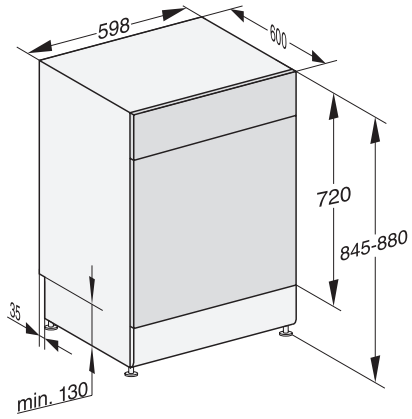

G 7200 SC

Lave-vaisselle posable
avec tiroir 3D MultiFlex pour un confort maximum.

Code EAN: 4002516479840 / Numéro de matériel: 11909960 /
Ancien Numéro de matériel: 21720016D

Nettoyage machine	•
Options de lavage	
IntenseZone	•
Programme Express	•
Extra propre	•
Séchage +	•
Aménagement des paniers	
Rangement des couverts	Tiroir 3D MultiFlex
Support pour tasses FlexCare	1
Aménagement des paniers	ComfortPlus
Nombre de couverts	14
Sécurité	
Système AquaSécurité	•
Indication de nettoyage de filtre	•
Sécurité enfants	•
Caractéristiques techniques	
Largeur minimale de la niche en mm	600
Largeur maximale de la niche en mm	600
Hauteur minimale de la niche en mm	845
Hauteur maximale de la niche en mm	880
Profondeur de la niche en mm	600
Largeur des appareils en mm	598
Hauteur de l'appareil en mm	845
Profondeur de l'appareil en mm	600
Profondeur de l'appareil porte ouverte en cm	119,5
Poids net en kg	56,0
Puissance totale de raccordement en kW	2,00
Tension en V	230
Protection par fusible en A	10
Nombre de phases	1
Norme de fréquence électrique	50
Longueur du tuyau d'arrivée d'eau en cm	1,50
Longueur du tuyau d'évacuation d'eau en cm	1,50
Longueur du câble d'alimentation électrique en m	1,70
Langues affichage dispo.	
Langues d'affichage disponibles avec MultiLingua	deutsch, english, español, français, italiano, nederlands, português, türkçe
Accessoires fournis	
1 x paquet d'UltraTabs (20 pièces)	•
Bon d'achat pour 1 x paquet d'UltraTabs (20 pièces) ou neuf paquets à un prix spécial	•

G 7200 SC

Lave-vaisselle posable
avec tiroir 3D MultiFlex pour un confort maximum.

G7000, free standing dishwasher, 60cm (installation drawing)