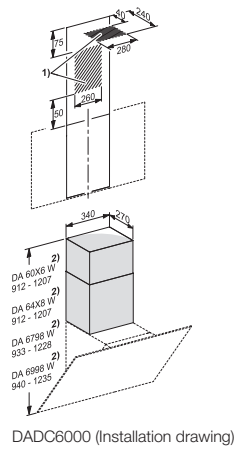

DADC 6000
Fût gris graphite
pour une évacuation d'air par le haut

Code EAN: 4002516473220 / Numéro de matériel: 11900540 /
Ancien Numéro de matériel: 28996439D

- Pour DA 64 x 8 W
- Hauteur de fût variable de 365 à 660 mm
- Largeur de fût 340 mm
- Profondeur de fût 270 mm
- Matériel de fixation murale inclus

DADC 6000
Fût gris graphite
pour une évacuation d'air par le haut

DADC6000 (Installation drawing)