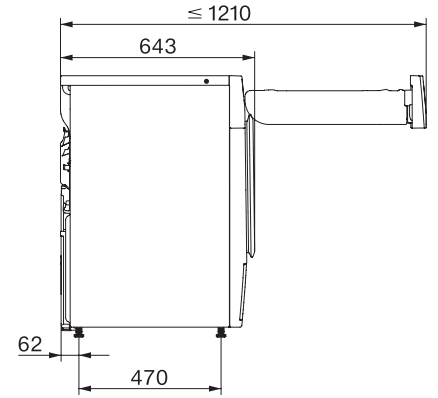

TWW780WP Passion

Sèche-linge pompe à chaleur T1 :

A+++ -10 % | 9 kg | M Touch | SteamFinish | SilenceDrum

Code EAN: 4002516463726 / Numéro de matériel: 11820350 /

Ancien Numéro de matériel: 12WV7802D

Profondeur de l'appareil porte ouverte en mm	1077
Poids en kg	62
Puissance totale de raccordement en kW	1,10
Tension en V	220-240
Protection par fusible en A	10
Fréquence en Hz	50
Longueur du câble d'alimentation électrique en m	2,0
Contient des gaz à effet de serre fluorés	•
Fermeture hermétique	•
Type de réfrigérant	R134a
Quantité de fluide frigorigène en kg	0,48
Potentiel de réchauffement global de produit frigorigène en CO ₂ e	1430
Potentiel de réchauffement global de l'appareil en CO ₂ e	686,00
Remplacer l'ampoule	Service après-vente

TWW780WP Passion
Sèche-linge pompe à chaleur T1 :
A+++ -10 % | 9 kg | M Touch | SteamFinish | SilenceDrum

T1 installation drawing, fascia 5 degree, measures in mm

T1 drawing, fascia 5 degree, measures in mm

T1 drawing, fascia 5 degree, with porthole, measures in mm

T1 drawing, fascia 5 degree, measures in mm