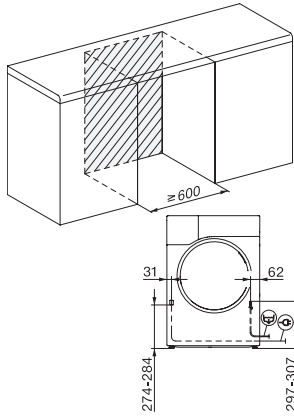

TWW780WP Passion

Sèche-linge pompe à chaleur T1 :

A+++ -10 % | 9 kg | M Touch | SteamFinish | SilenceDrum

Code EAN: 4002516463726 / Numéro de matériel: 11820350 /

Ancien Numéro de matériel: 12WV7802D

Profondeur de l'appareil porte ouverte en mm	1077
Poids en kg	62
Puissance totale de raccordement en kW	1,10
Tension en V	220-240
Protection par fusible en A	10
Fréquence en Hz	50
Longueur du câble d'alimentation électrique en m	2,0
Contient des gaz à effet de serre fluorés	•
Fermeture hermétique	•
Type de réfrigérant	R134a
Quantité de fluide frigorigène en kg	0,48
Potentiel de réchauffement global de produit frigorigène en CO ₂ e	1430
Potentiel de réchauffement global de l'appareil en CO ₂ e	686,00
Remplacer l'ampoule	Service après-vente

TWW780WP Passion
Sèche-linge pompe à chaleur T1 :
A+++ -10 % | 9 kg | M Touch | SteamFinish | SilenceDrum

T1 installation drawing, fascia 5 degree, measures in mm

T1 drawing, fascia 5 degree, measures in mm

T1 drawing, fascia 5 degree, with porthole, measures in mm

T1 drawing, fascia 5 degree, measures in mm