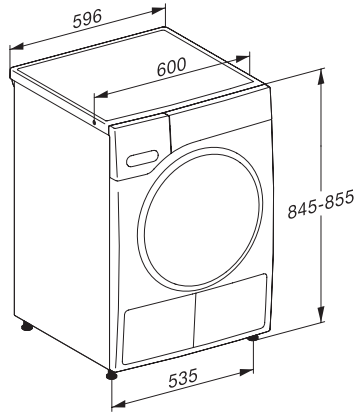

TWW780WP Passion

Sèche-linge pompe à chaleur T1 :

A+++ -10 % | 9 kg | M Touch | SteamFinish | SilenceDrum

Code EAN: 4002516463726 / Numéro de matériel: 11820350 /

Ancien Numéro de matériel: 12WV7802D

Profondeur de l'appareil porte ouverte en mm	1077
Poids en kg	62
Puissance totale de raccordement en kW	1,10
Tension en V	220-240
Protection par fusible en A	10
Fréquence en Hz	50
Longueur du câble d'alimentation électrique en m	2,0
Contient des gaz à effet de serre fluorés	•
Fermeture hermétique	•
Type de réfrigérant	R134a
Quantité de fluide frigorigène en kg	0,48
Potentiel de réchauffement global de produit frigorigène en CO ₂ e	1430
Potentiel de réchauffement global de l'appareil en CO ₂ e	686,00
Remplacer l'ampoule	Service après-vente

TWW780WP Passion
Sèche-linge pompe à chaleur T1 :
A+++ -10 % | 9 kg | M Touch | SteamFinish | SilenceDrum

T1 installation drawing, fascia 5 degree, measures in mm

T1 drawing, fascia 5 degree, measures in mm

T1 drawing, fascia 5 degree, with porthole, measures in mm

T1 drawing, fascia 5 degree, measures in mm