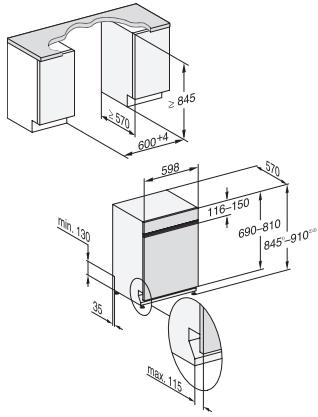

G 7115 SCi XXL AutoDos
Lave-vaisselle intégrable XXL
avec dosage automatique grâce à AutoDos avec PowerDisk intégré.

G7000, integrated dishwasher, XXL, 60cm (installation drawing)