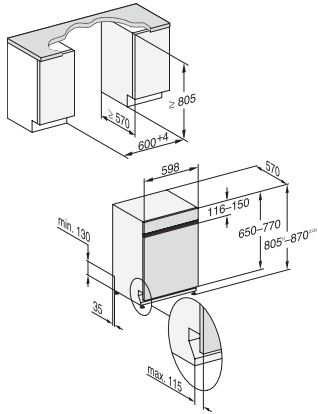

G 7110 SCi AutoDos
Lave-vaisselle intégré
avec dosage automatique grâce à AutoDos avec PowerDisk intégré.

G7000, integrated dishwasher, 60cm (installation drawing)