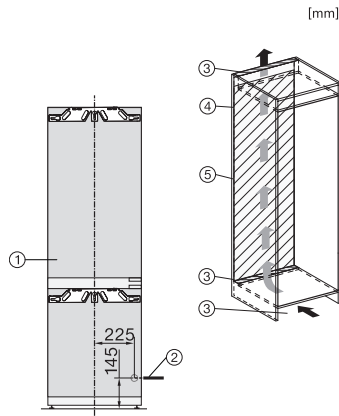

KFN 7744 E

Réfrigérateur/congélateur encastrable

une meilleure conservation, avec PerfectFresh Pro, éclairage LED et NoFrost.

KFN7734C, KFN7734F, KFN7734D, KFN7764D,
KFN7785D, KFN7744E, KFN7774D, installation (footnote*)
(installation drawings)