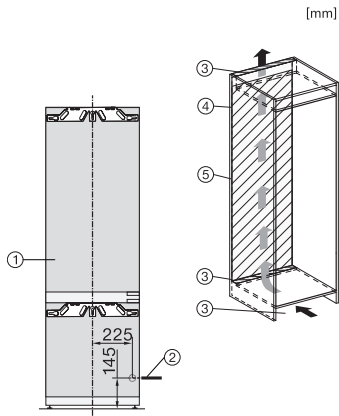

KF 7772 B

Réfrigérateur/congélateur encastrable
avec PerfectFresh Active pour plus de fraîcheur et DynaCool pour stock. optimal.

KF7742D, KF7772B, installation (footnote*) (installation drawings)

[mm]