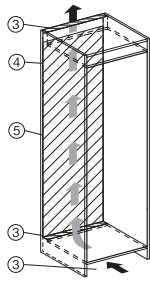

KF7742D, KF7772B, built-in (footnote*) (installation drawings)

[mm]