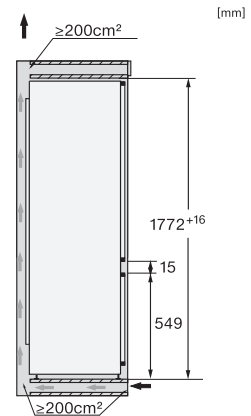

Sécurité	
Fonction de verrouillage	•
Alarme de porte sonore	•
Alarme sonore pour la température de la zone de congélation	•
Alarme sonore pour la température	•
Alarme de porte visuelle	•
Alarme visuelle pour la température	•
Indication de coupure de courant pour la zone de congélation	•
Caractéristiques techniques	
Largeur de la niche en mm min.	560
Largeur de la niche en mm max.	570
Hauteur de la niche en mm min.	1772
Hauteur de la niche en mm max.	1788
Profondeur de la niche en mm	550
Largeur des appareils en mm	559
Hauteur de l'appareil en mm	1770
Profondeur de l'appareil en mm	546
Poids en kg	73,7
Technique de fixation	Porte fixe
Poids max. façade de porte partie réfrigération en kg	18
Poids max. façade de porte partie congélation en kg	12
Classe climatique	SN-T
Zone de réfrigération en l	202
dont zone PerfectFresh en l	71
Zone de congélation 4 étoiles en l	54
Volume total utile en l	256
Durée de conservation en cas de panne en h	9
Capacité de congélation en kg/24 h	4,00
Classe de bruit (A-D)	B
Puissance acoustique en dB(A) re 1pW	33
Consommation électrique en milliampères (mA)	1400
Tension en V	220-240
Protection par fusible en A	10
Nombre de phases	1
Fréquence en Hz	50-60
Longueur du câble d'alimentation électrique en m	2,2
Remplacer l'ampoule	Service client
Accessoires fournis	
Balconnet à œufs	•
Boîte de tri PerfectFresh	•
Batterie froid	•
Bac à glaçons	•

[mm]

KF7742D, KF7772B, side view (installation drawings)

[mm]