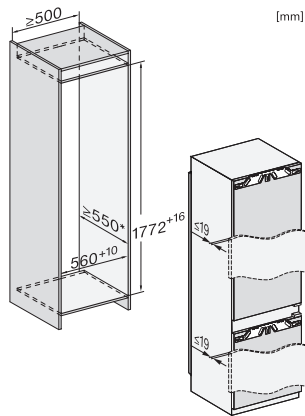

KF7742D, KF7772B, built-in (footnote*) (installation drawings)

[mm]