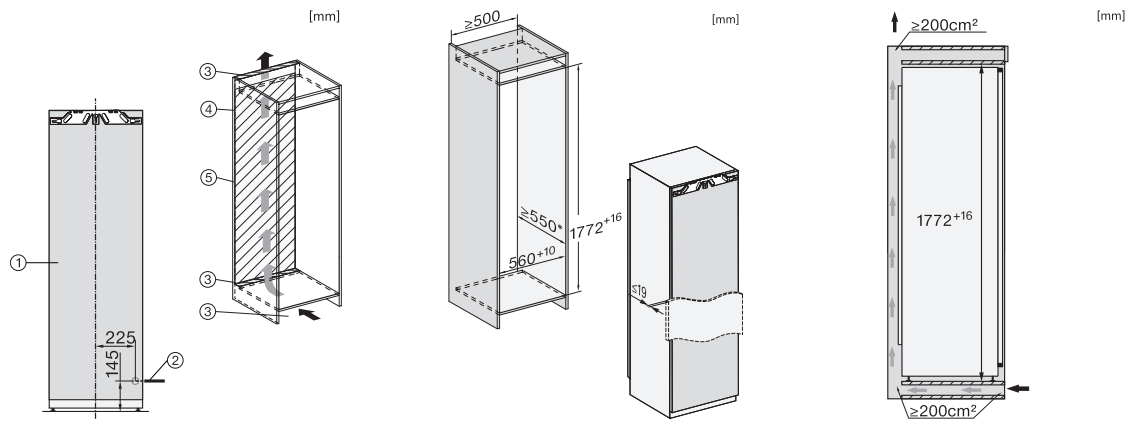

K 7774 D

Réfrigérateur encastrable

PerfectFresh Active pour plus de fraîcheur, FlexiLight 2.0 et comp. congel. 4*.

K7733E, K7763E, K7732E, K7734F, K7764E, K7743E, K7743D, K7744E, K7773D, K7774D (footnote*) (installation drawings)

K7733E, K7763E, K7732E, K7734F, K7764E, K7743E, K7743D, K7744E, K7773D, K7774D, built-in (footnote*) (drawings)

K7733E, K7763E, K7732E, K7734F, K7764E, K7743E, K7743D, K7744E, K7773D, K7774D, side view (installation drawings)