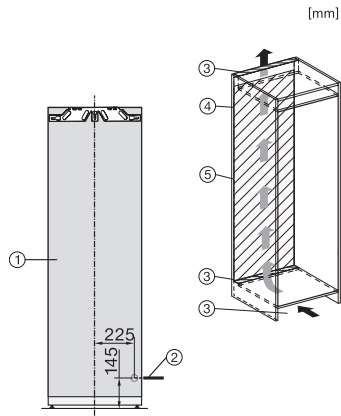

K 7773 D

Réfrigérateur encastrable

avec FlexiLight2.0 et PerfectFresh Active, humid. active pour plus de fraîcheur.

K7733E, K7763E, K7732E, K7734F, K7764E, K7743E, K7744E, K7773D, K7774D (footnote*) (installation drawings)