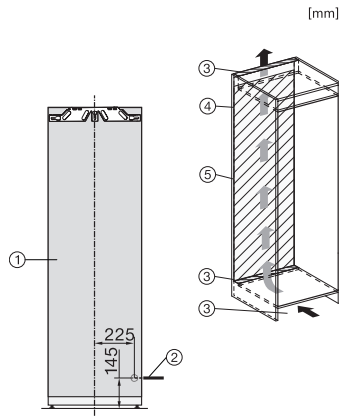

K 7732 E

Réfrigérateur encastrable

avec DailyFresh et stock. boissons confortable avec porte-bouteilles extensible.

K7733E, K7763E, K7732E, K7734F, K7764E, K7743E, K7743D, K7744E, K7773D, K7774D (footnote*) (installation drawings)