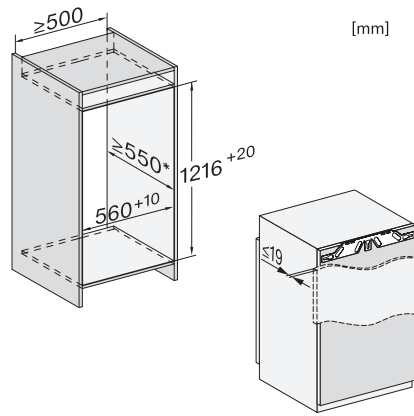

K7364D, K7343D, K7344D, K7344C, K7373B, K7374D, built-in (footnote*) (installation drawings)