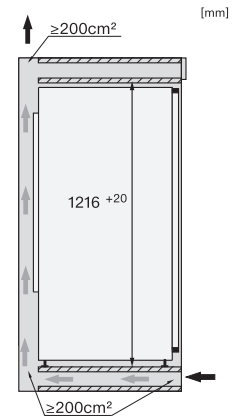

K7364D, K7343D, K7344D, K7344C, K7373B, K7374D, side view (installation drawings)