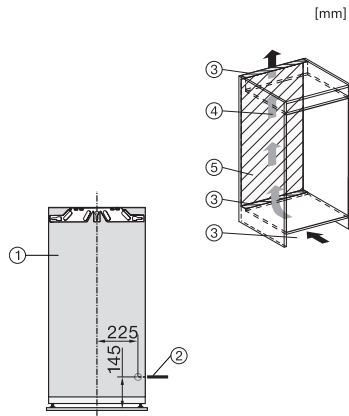

K 7373 B

Réfrigérateur encastrable

avec FlexiLight2.0 et PerfectFresh Active, humid. active pour plus de fraîcheur.

K7364D, K7343D, K7344D, K7344C, K7373B, K7374D, installation (footnote*) (installation drawings)