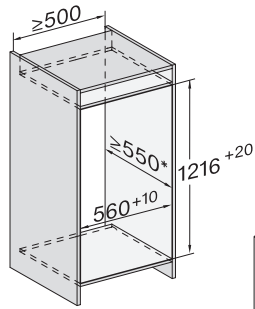

Poids en kg	41,7
Technique de fixation	Porte fixe
Poids max. façade de porte partie réfrigération en kg	19
Classe climatique	SN-T
Zone de réfrigération en l	190
dont zone PerfectFresh en l	67
Zone de congélation 4 étoiles en l	0
Volume total utile en l	189
Classe de bruit (A-D)	B
Puissance acoustique en dB(A) re1pW	35
Consommation électrique en milliampères (mA)	1200
Tension en V	220-240
Protection par fusible en A	10
Nombre de phases	1
Fréquence en Hz	50-60
Longueur du câble d'alimentation électrique en m	2,2
Remplacer l'ampoule	Service client

[mm]

K7364D, K7343D, K7344D, K7344C, K7373B, K7374D, built-in (footnote*) (installation drawings)

[mm]

K7364D, K7343D, K7344D, K7344C, K7373B, K7374D, side view (installation drawings)

[mm]