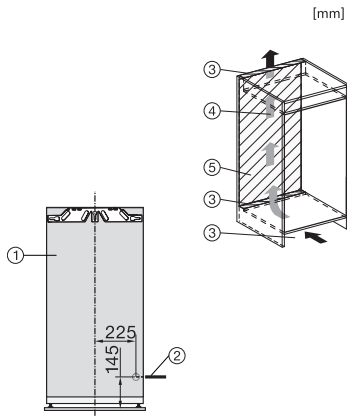

K 7343 D

Réfrigérateur encastrable

avec PerfectFresh Pro pour fraîcheur prolongée et éclairage LED sans entretien.

K7364D, K7343D, K7344D, K7344C, K7373B, K7374D, installation (footnote*) (installation drawings)

[mm]