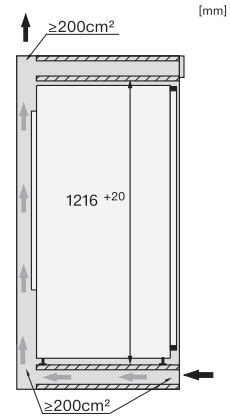

Poids en kg	41,7
Technique de fixation	Porte fixe
Poids max. façade de porte partie réfrigération en kg	19
Classe climatique	SN-T
Zone de réfrigération en l	190
dont zone PerfectFresh en l	67
Zone de congélation 4 étoiles en l	0
Volume total utile en l	189
Classe de bruit (A-D)	B
Puissance acoustique en dB(A) re1pW	35
Consommation électrique en milliampères (mA)	1200
Tension en V	220-240
Protection par fusible en A	10
Nombre de phases	1
Fréquence en Hz	50-60
Longueur du câble d'alimentation électrique en m	2,2
Remplacer l'ampoule	Service client

[mm]

K7364D, K7343D, K7344D, K7344C, K7373B, K7374D, built-in (footnote*) (installation drawings)

[mm]

K7364D, K7343D, K7344D, K7344C, K7373B, K7374D, side view (installation drawings)

[mm]