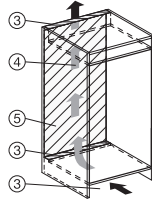

Poids en kg	41,7
Technique de fixation	Porte fixe
Poids max. façade de porte partie réfrigération en kg	19
Classe climatique	SN-T
Zone de réfrigération en l	190
dont zone PerfectFresh en l	67
Zone de congélation 4 étoiles en l	0
Volume total utile en l	189
Classe de bruit (A-D)	B
Puissance acoustique en dB(A) re1pW	35
Consommation électrique en milliampères (mA)	1200
Tension en V	220-240
Protection par fusible en A	10
Nombre de phases	1
Fréquence en Hz	50-60
Longueur du câble d'alimentation électrique en m	2,2
Remplacer l'ampoule	Service client

[mm]

K7364D, K7343D, K7344D, K7344C, K7373B, K7374D, built-in (footnote*) (installation drawings)

[mm]

K7364D, K7343D, K7344D, K7344C, K7373B, K7374D, side view (installation drawings)

[mm]