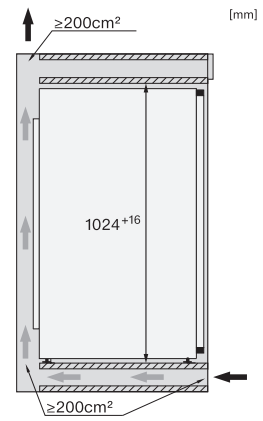

K7233E, K7234E, side view (installation drawings)