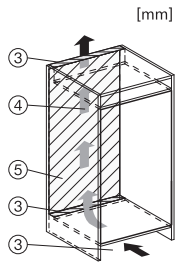

Accessoires fournis

Balconnet à œufs

•

K 7233 E

Réfrigérateur encastrable

avec DailyFresh et éclairage LED moderne pour plus de confort.

K7233E, K7234E, installation (footnote*) (installation drawings)

K7233E, K7234E, built-in (footnote*) (installation drawings)