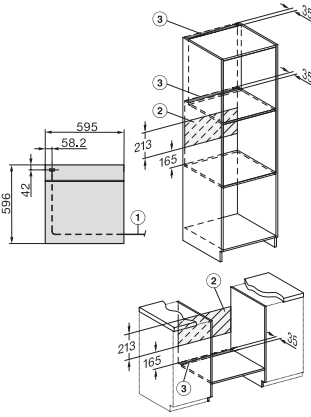

H 7262 B
Four multifonctions
avec affichage texte clair, thermosonde et PerfectClean

Code EAN: 4002516360988 / Numéro de matériel: 11581200 /
Ancien Numéro de matériel: 22726224D

Marquage des niveaux d'introduction	•
Éclairage de l'enceinte	1 spot halogène
Températures en °C	30–300
Températures min. en °C	30
Températures max. en °C	300
Largeur de la niche min. en mm	560
Largeur de la niche max. en mm	568
Hauteur de la niche min. en mm	590
Hauteur de la niche max. en mm	595
Profondeur de la niche en mm	550
Largeur des appareils en mm	595
Hauteur de l'appareil en mm	596
Profondeur de l'appareil en mm	568
Poids en kg	42,0
Puissance totale de raccordement en kW	3,50
Tension en V	220-240
Fréquence en Hz	50
Protection par fusible en A	16
Nombre de phases	1
Câble d'alimentation avec prise	•
Longueur du câble d'alimentation électrique en m	1,50
Remplacer l'ampoule	Client
Accessoires fournis	
Plaque de cuisson avec PerfectClean	1
Plaque de cuisson multi-usages avec PerfectClean	1
Grille de cuisson avec PerfectClean	1
Rail coulissant FlexiClips avec PerfectClean (paire)	1
Grilles de support amovibles avec PerfectClean (paire)	1

H 7262 B
Four multifonctions
avec affichage texte clair, thermosonde et PerfectClean

installation H7000 XL, installation drawing

installation H7000 XL, installation drawing, GB, AU

side view H7000 XL, installation drawings