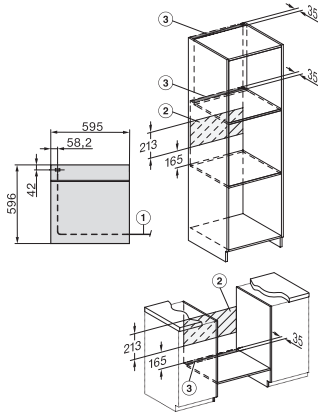

H 7262 B
Four multifonctions
avec affichage texte clair, thermosonde et PerfectClean

installation H7000 XL, installation drawing