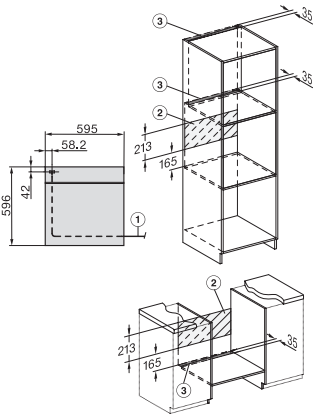

installation H7000 XL, installation drawing, GB, AU