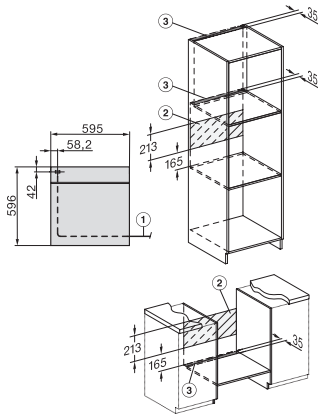

H 7262 B
Four multifonctions
avec affichage texte clair, thermosonde et PerfectClean

installation H7000 XL, installation drawing