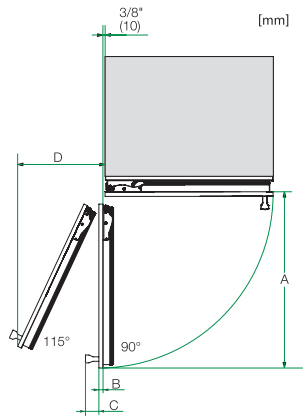

Code EAN: 4002516336556 / Numéro de matériel: 11530690 / Ancien Numéro de matériel: 36267205D

<b>Catégorie d'appareil</b>	
Cave à vin	•
<b>Modèle</b>	
Appareil encastrable	•
Appareil encastrable intégré	•
Ouverture de porte	Gauche
Charnière de porte interchangeable	•
Convient pour agencement côte à côte	•
<b>Design</b>	
Éclairage	BrilliantLight
<b>Confort d'utilisation</b>	
Mise en réseau avec Miele@home	•
DynaCool	•
Push2open	•
Charnière MaxLoad	•
FlexiFrame	•
Nombre de clayettes en bois FlexiFrame	9
Matériau des grilles de cuisson	Hêtre
Kit sommelier	•
NoteBoard	•
<b>Commande</b>	
Panneau de commande	MasterSensor
Réglage indépendant de la température pour la zone de réfrigération et de congélation	Non
Nombre de zones de température	3
Plage de température réglable minimale en °C	5
Plage de température réglable maximale en °C	20
Mode Shabbat	•
<b>Efficacité et durabilité</b>	
Classe d'efficacité énergétique (A-G)	G
Consommation d'énergie par an en kWh	155,13
Consommation d'énergie en 24 h en kWh	0,42
<b>Sécurité</b>	
Fonction de verrouillage	•
Alarme de porte sonore	•
Alarme sonore pour la température	•
Alarme de porte visuelle	•
Alarme visuelle pour la température	•
<b>Caractéristiques techniques</b>	
Largeur de la niche en mm min.	610
Largeur de la niche en mm max.	613
Hauteur de la niche en mm min.	2134
Hauteur de la niche en mm max.	2164
Profondeur de la niche en mm	629
Largeur des appareils en mm	603
Hauteur de l'appareil en mm	2127
Profondeur de l'appareil en mm	610
Poids en kg	147,0
Technique de fixation	Porte fixe
Poids max. façade de porte partie réfrigération en kg	73

### Cave à vin MasterCool

Design haut de gamme et technologie de pointe en grand format.

Opening angle 90°/115°, right side stop, MasterCool (Sketch) with footnote

Side-by-side, MasterCool, without partition wall, with heating mat (Sketch) (with footnote)