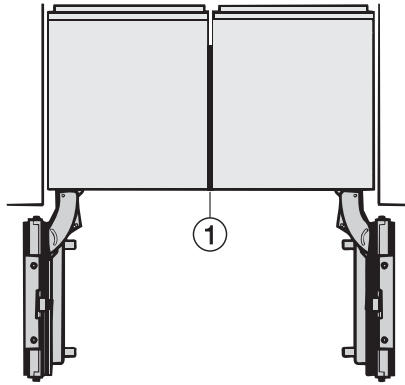

Code EAN: 4002516336556 / Numéro de matériel: 11530690 / Ancien Numéro de matériel: 36267205D

<b>Catégorie d'appareil</b>	
Cave à vin	•
<b>Modèle</b>	
Appareil encastrable	•
Appareil encastrable intégré	•
Ouverture de porte	Gauche
Charnière de porte interchangeable	•
Convient pour agencement côte à côte	•
<b>Design</b>	
Éclairage	BrilliantLight
<b>Confort d'utilisation</b>	
Mise en réseau avec Miele@home	•
DynaCool	•
Push2open	•
Charnière MaxLoad	•
FlexiFrame	•
Nombre de clayettes en bois FlexiFrame	9
Matériau des grilles de cuisson	Hêtre
Kit sommelier	•
NoteBoard	•
<b>Commande</b>	
Panneau de commande	MasterSensor
Réglage indépendant de la température pour la zone de réfrigération et de congélation	Non
Nombre de zones de température	3
Plage de température réglable minimale en °C	5
Plage de température réglable maximale en °C	20
Mode Shabbat	•
<b>Efficacité et durabilité</b>	
Classe d'efficacité énergétique (A-G)	G
Consommation d'énergie par an en kWh	155,13
Consommation d'énergie en 24 h en kWh	0,42
<b>Sécurité</b>	
Fonction de verrouillage	•
Alarme de porte sonore	•
Alarme sonore pour la température	•
Alarme de porte visuelle	•
Alarme visuelle pour la température	•
<b>Caractéristiques techniques</b>	
Largeur de la niche en mm min.	610
Largeur de la niche en mm max.	613
Hauteur de la niche en mm min.	2134
Hauteur de la niche en mm max.	2164
Profondeur de la niche en mm	629
Largeur des appareils en mm	603
Hauteur de l'appareil en mm	2127
Profondeur de l'appareil en mm	610
Poids en kg	147,0
Technique de fixation	Porte fixe
Poids max. façade de porte partie réfrigération en kg	73

### Cave à vin MasterCool

Design haut de gamme et technologie de pointe en grand format.

Opening angle 90°/115°, right side stop, MasterCool (Sketch) with footnote

Side-by-side, MasterCool, without partition wall, with heating mat (Sketch) (with footnote)